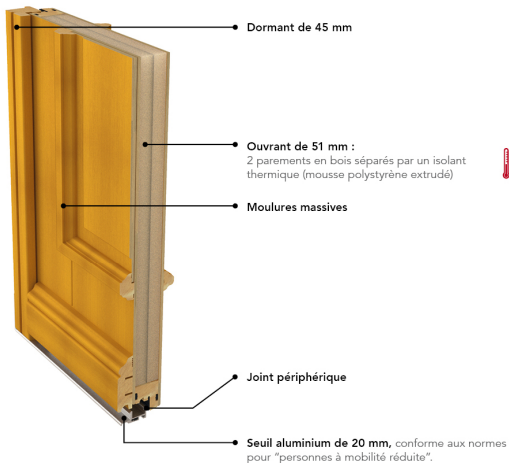

UNE FINITION BOIS OU PRÉPEINT EN STANDARD,
NUANCIER RAL ILLIMITÉ EN OPTION

(CÔTÉ EXTÉRIEUR ET INTÉRIEUR IDENTIQUE)

BALADI

PERFORMANCE THERMIQUE : **Ud = 1,1** *

PERFORMANCE ACOUSTIQUE :

EMISSIONS DANS L'AIR : 

BARILLET AXI'HOME 4 CLÉS
SERRURE 5 POINTS À RELEVAGE
POIGNÉE ROSACE COULEUR ARGENT

HAUTEUR RÉALISABLE : 1700 À 2150 MM
LARGEUR RÉALISABLE : 780 À 1000 MM

PRIX DE VENTE HT**
Fourniture seule

*Selon NF EN 14351-1

**En dimension standard 2 150 x 900 mm, TVA en vigueur.