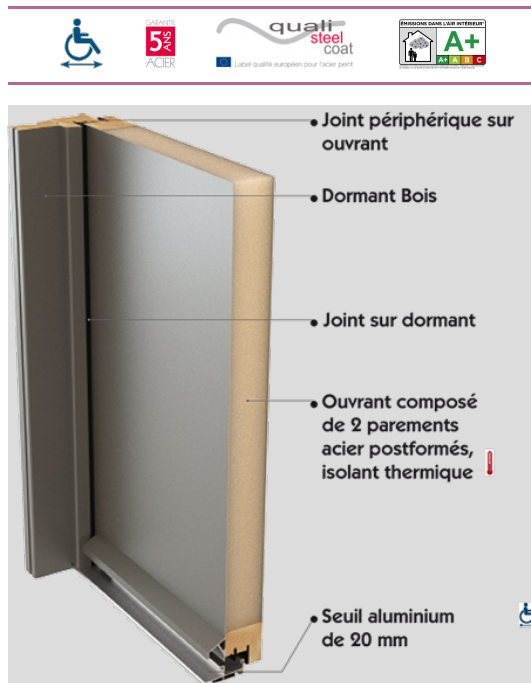

*Selon NF EN 14351-1

**En dimension standard 900 x 2150 mm, TVA en vigueur.