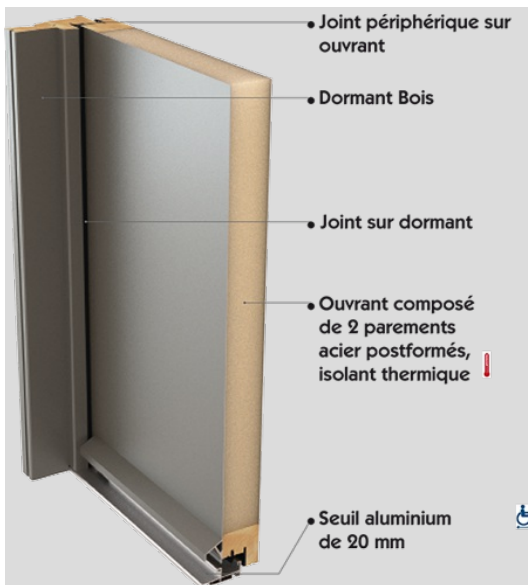

*Selon NF EN 14351-1

**En dimension standard 900 x 2150 mm, TVA en vigueur.