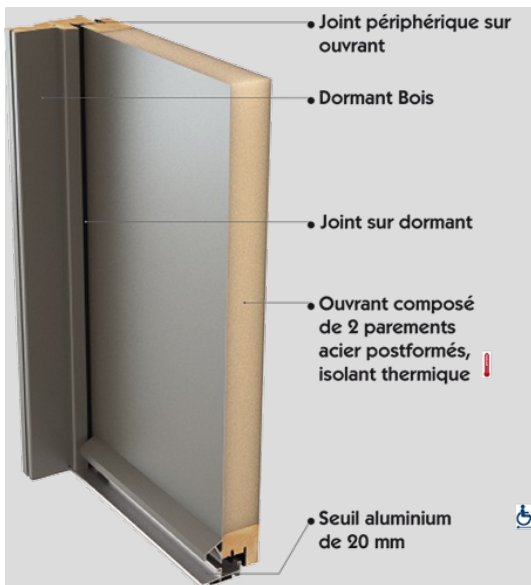

PSA 4

PERFORMANCE THERMIQUE : $U_d = 1,2$ *

NOTE ENVIRONNEMENTALE : **C**

BARILLET STANDARD

HAUTEUR RÉALISABLE : 1800 À 2150 mm

LARGEUR RÉALISABLE : 700 À 1000 mm

PRIX DE VENTE HT**

Fourniture seule