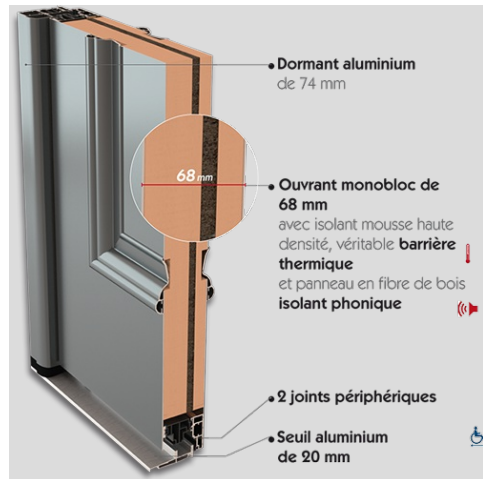

*Selon NF EN 14351-1

**En dimension standard 900 x 2 150 mm, TVA en vigueur.