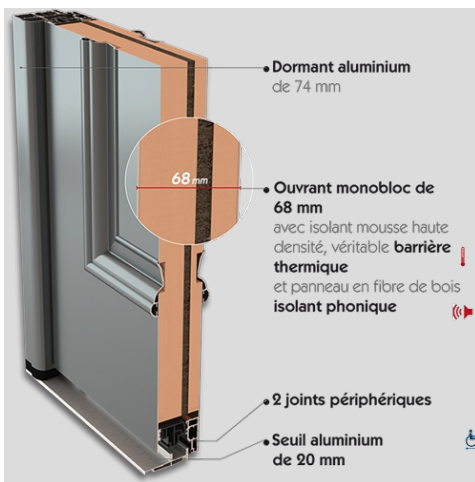

ARAPAO

PERFORMANCE THERMIQUE : $U_d = 1,5$ *

PERFORMANCE ACOUSTIQUE : 36 db

NOTE ENVIRONNEMENTALE : **D**

BARILLET HAUTE SÉCURITÉ BEL'M 4 CLÉS

HAUTEUR RÉALISABLE : 2050 À 2250 mm

LARGEUR RÉALISABLE : 900 À 1000 mm

PRIX DE VENTE HT**

Fourniture seule