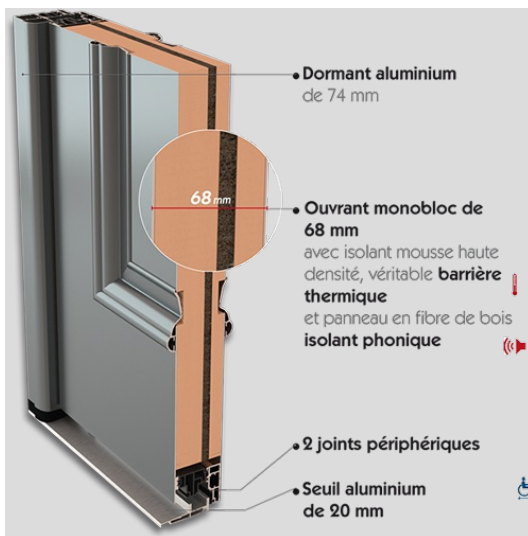

*Selon NF EN 14351-1

**En dimension standard 900 x 2 150 mm, TVA en vigueur.