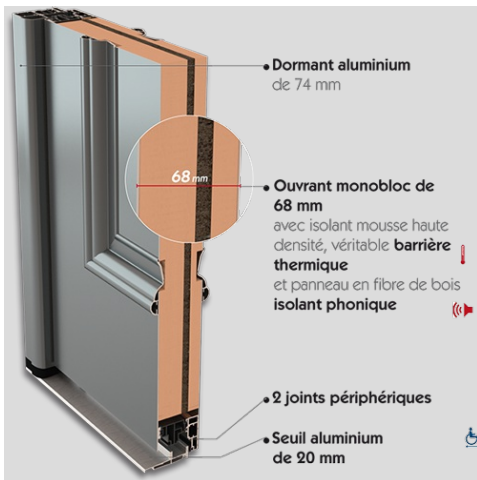

*Selon NF EN 14351-1

**En dimension standard 900 x 2 150 mm, TVA en vigueur.