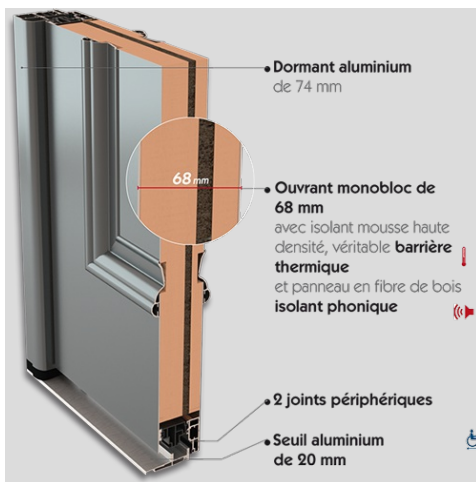

*Selon NF EN 14351-1

**En dimension standard 900 x 2 150 mm, TVA en vigueur.