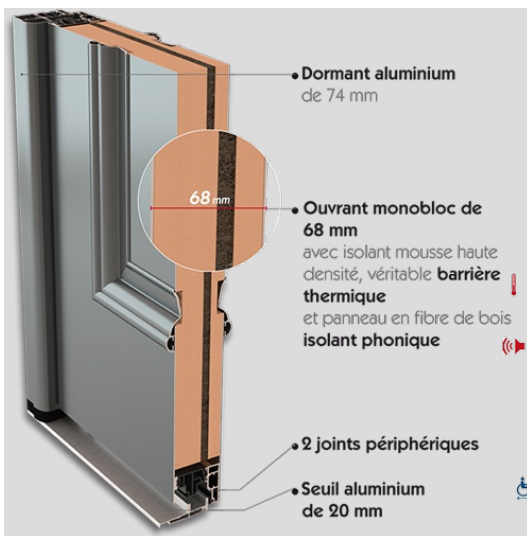

*Selon NF EN 14351-1

**En dimension standard 900 x 2 150 mm, TVA en vigueur.