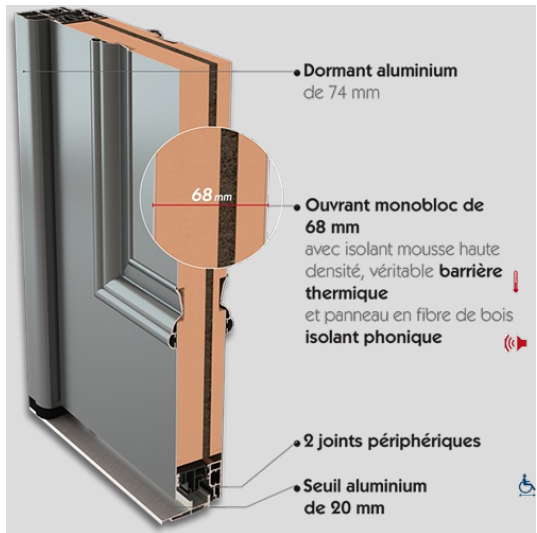

*Selon NF EN 14351-1

**En dimension standard 900 x 2 150 mm, TVA en vigueur.