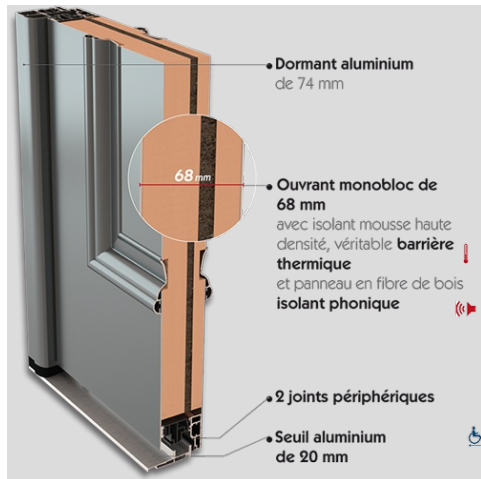

*Selon NF EN 14351-1

**En dimension standard 900 x 2 150 mm, TVA en vigueur.