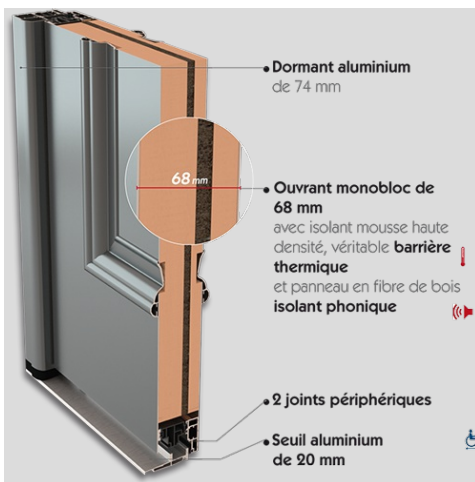

WINDSOR

PERFORMANCE THERMIQUE : $U_d = 1,4$ *

NOTE ENVIRONNEMENTALE : **C**

BARILLET HAUTE SÉCURITÉ BEL'M 4 CLÉS

HAUTEUR RÉALISABLE : 1900 À 2250 mm

LARGEUR RÉALISABLE : 800 À 1000 mm

PRIX DE VENTE HT**
Fourniture seule