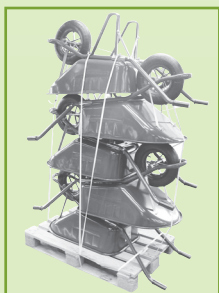

1321

- **COFFRE** : peint étroit et arrondi, **110 L/T**, épaisseur **10/10^{ème}** bords roulés.
- **CHASSIS** : peint, en tube **Ø 32 mm** formant pare-chocs
- **RENFORTS** : 2 haubans à l'avant, 2 traverses sous le coffre
- **PIETEMENTS**: profilés boulonnés épaisseur **2,5 mm**
- **COUSSINETS**: en polypropylène
- **POIDS** : 14,5 Kg

Pression maxi :
1,5 bars 

Coffre étroit
60 cm

110 litres
galvanisé
ép. 10/10^{ème}

2 haubans
à l'avant

2 traverses
sous coffre

Plusieurs
roues
adaptables

Nez rond
pour passage
des portes

CONDITIONNEMENT :
Montée x 5.

Nos brouettes peuvent être équipées de différentes roues :

Versions	Avec roue gonflable : type GA Ø 400 mm, jante acier, rayons soudés	Avec roue pleine increvable : type IA Ø 400 mm, jante acier, rayons soudés	Avec roue souple increvable : type BA Ø 380 mm, jante acier, rayons soudés
			
Peinte	Référence Gencod A1321GA4001 - 3363511117528	Référence Gencod A1321IA4001 - 3363511117801	Référence Gencod A1321BA3801 -