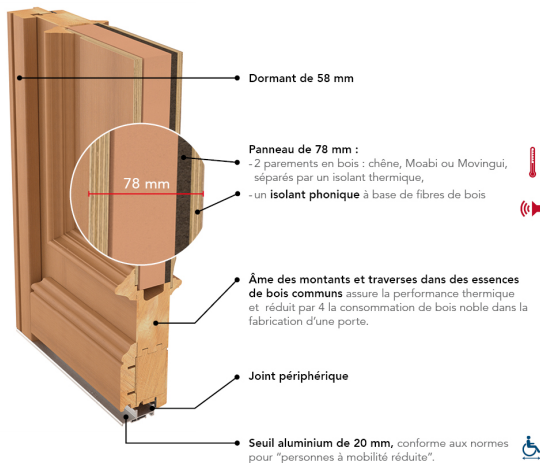

UN CHOIX DE 4 FINITIONS BOIS ET NUANCIER RAL ILLIMITÉ

(CÔTÉ EXTÉRIEUR)

CAMBON

PERFORMANCE THERMIQUE : $U_d = 1.5$ *

PERFORMANCE ACOUSTIQUE :

EMISSIONS DANS L'AIR :

BARILLET STANDARD

SERRURE 5 POINTS AUTOMATIQUE 2 CROCHETS
2 ROULEAUX (SA2C2R)

POIGNÉE SUR PLAQUE, BOUTON, POIGNÉE DE
CHÂSSIS OUVRANT ET GRILLES FINITION
RUSTIQUE

DOUBLE VITRAGE POLAR BLANC

HAUTEUR RÉALISABLE : 1900 À 2250 MM

LARGEUR RÉALISABLE : 780 À 1000 MM

PRIX DE VENTE HT**
Fourniture seule

*Selon NF EN 14351-1

**En dimension standard 2 150 x 900 mm, TVA en vigueur.