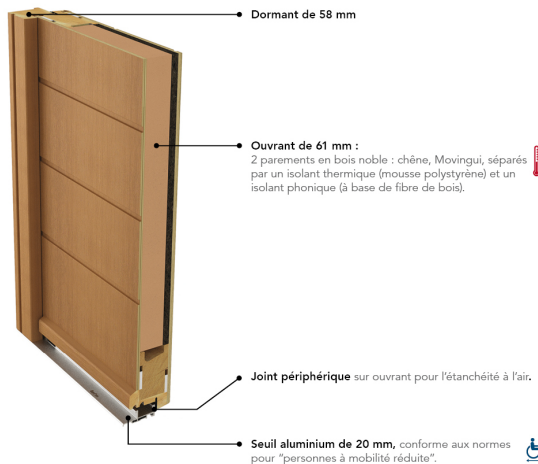

UN CHOIX DE FINITIONS BOIS ET LE NUANCIER RAL ILLIMITÉ

(CÔTÉ EXTÉRIEUR ET INTÉRIEUR)

CAPUCCINO

PERFORMANCE THERMIQUE : Ud = 1.4 *

PERFORMANCE ACOUSTIQUE :

NOTE ENVIRONNEMENTALE : B

EMISSIONS DANS L'AIR :

BARILLET DE SÉCURITÉ BEL'M 4 CLÉS

SERRURE 5 POINTS AUTOMATIQUE 2 CROCHETS
2 ROULEAUX (SA2C2R)

POIGNÉE ROSACE CONTEMPORAINE GRIS
DÉCO BEL'M

DOUBLE VITRAGE SABLÉ FAIBLE ÉMISSIVITÉ +
GAZ ARGON CLASSE P2A

HAUTEUR RÉALISABLE : 1800 À 2350 MM

LARGEUR RÉALISABLE : 680 À 1000 MM

PRIX DE VENTE HT**
Fourniture seule

*Selon NF EN 14351-1

**En dimension standard 2 150 x 900 mm, TVA en vigueur.