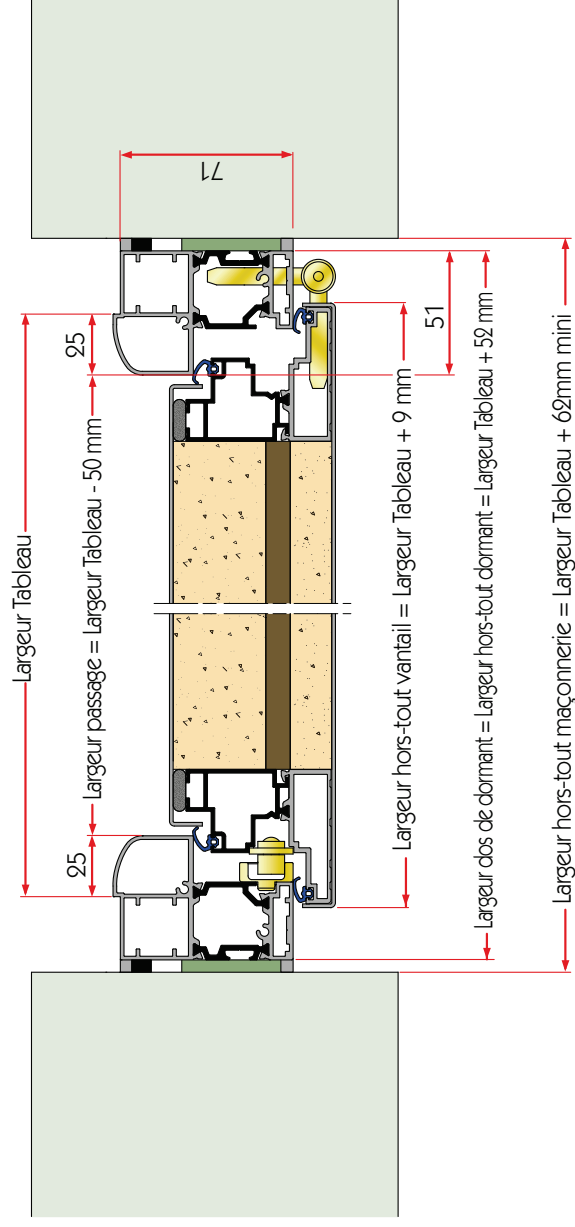

PORTE ALUMINIUM - DORMANT ÉTROIT

Ouvrant épaisseur 68 mm (sauf portes aluminium grand vitrage)
Dormant carré de section 74x51 (sans aile de recouvrement)

COUPE HORIZONTALE

COUPE VERTICALE