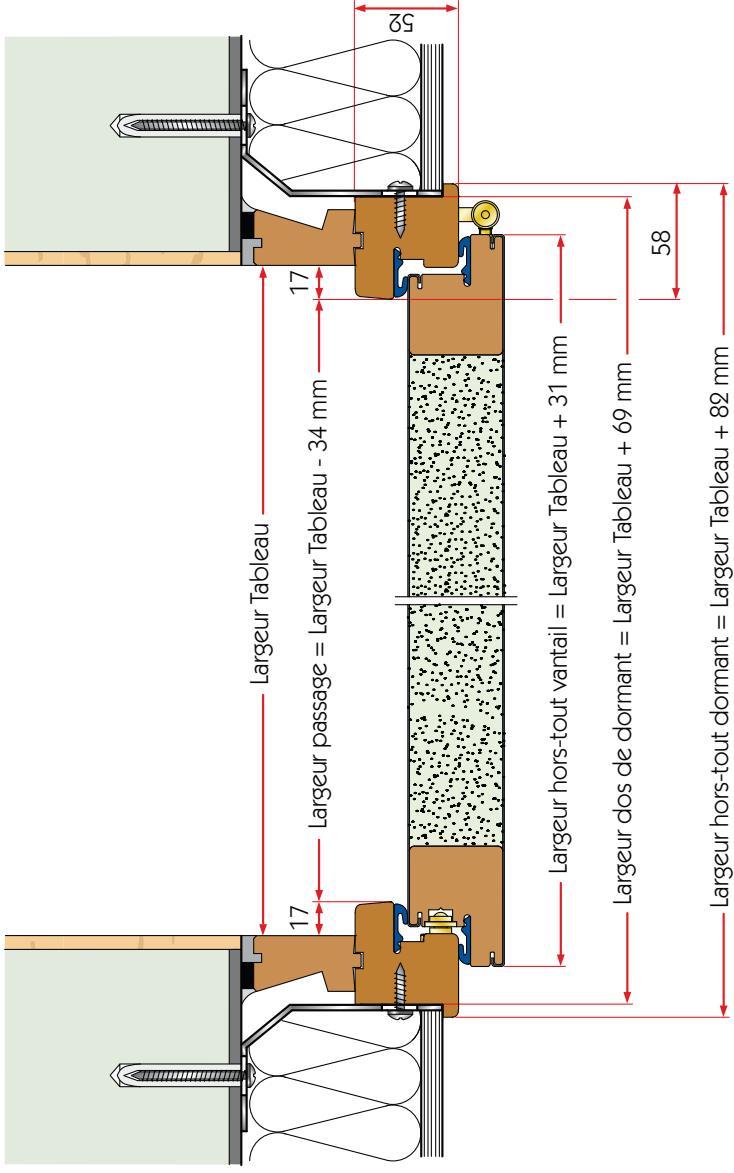

Le cahier technique Acier

PORTE ACIER 48 MM - DORMANT STANDARD BOIS

COUPE HORIZONTALE AVEC DORMANT BOIS

COUPE VERTICALE AVEC DORMANT BOIS