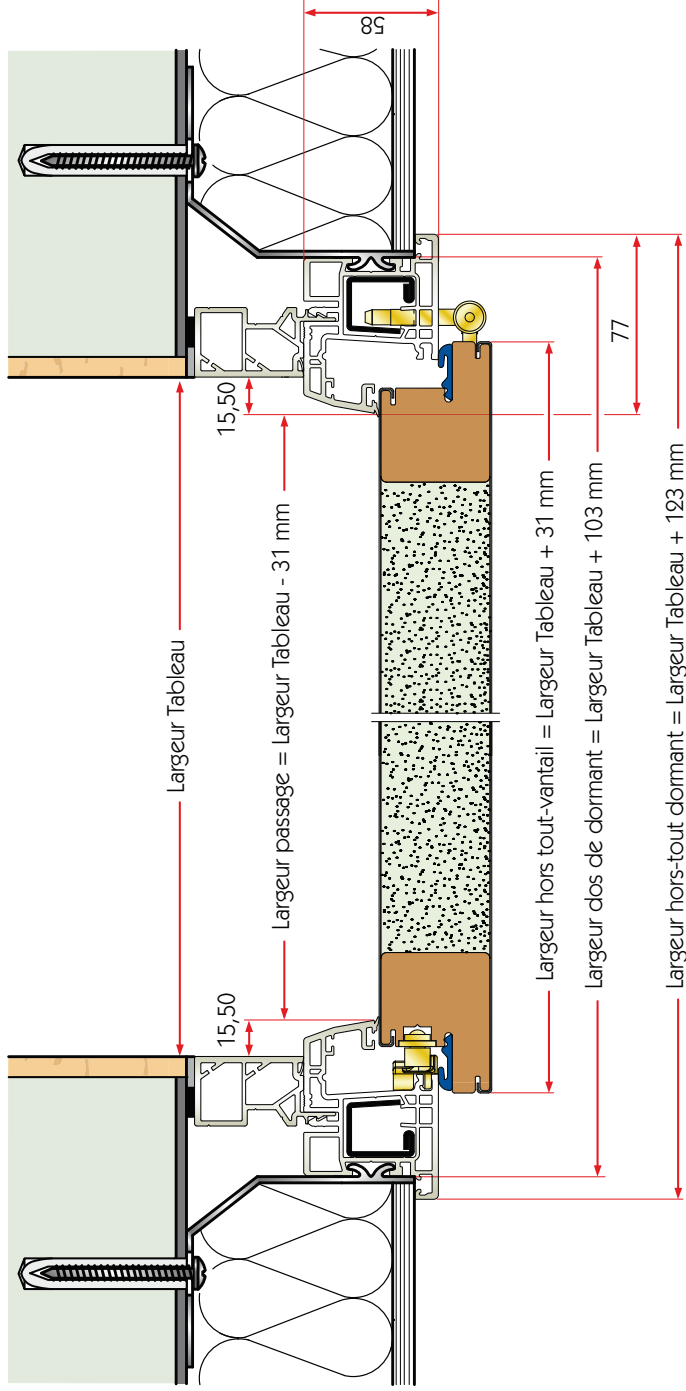

PORTE ACIER 48 MM - DORMANT STANDARD PVC

COUPE HORIZONTALE AVEC DORMANT PVC

COUPE VERTICALE AVEC DORMANT PVC