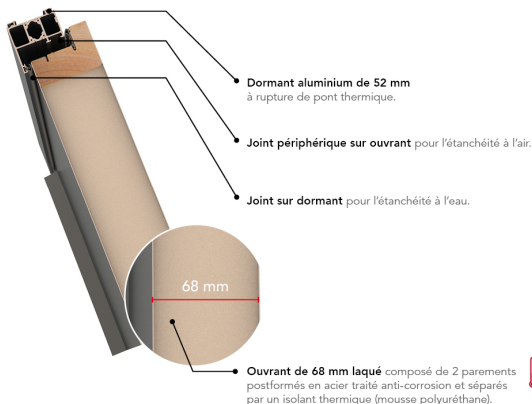

UN CHOIX DE 20 COULEURS EN STANDARD (CÔTÉ EXTÉRIEUR) MONOCOULEUR DE BASE ET BICOLORATION EN OPTION

DREAM 68 +

PERFORMANCE THERMIQUE : $U_d = 0.75$ *

PERFORMANCE ACOUSTIQUE :

29(-4;-5)dB

EMISSIONS DANS L'AIR : 

BARILLET DE SÉCURITÉ BEL'M 4 CLÉS

SERRURE 5 POINTS AUTOMATIQUE 2 CROCHETS
2 ROULEAUX (SA2C2R)

POIGNÉE ROSACE COULEUR ARGENT

HAUTEUR RÉALISABLE : 1700 À 2150 MM

LARGEUR RÉALISABLE : 880 À 1000 MM

PRIX DE VENTE HT**
Fourniture seule

Seuil aluminium de 20 mm conforme aux normes pour "personnes à mobilité réduite". 

*Selon NF EN 14351-1

**En dimension standard 2 150 x 900 mm, TVA en vigueur.