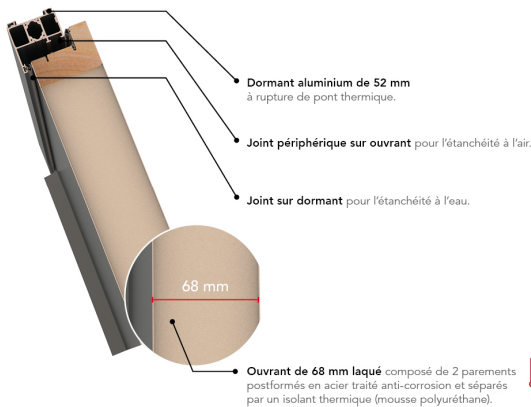

*Selon NF EN 14351-1

**En dimension standard 2 150 x 900 mm, TVA en vigueur.