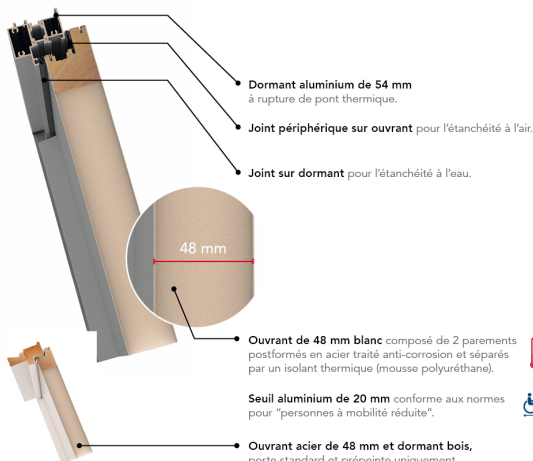

UN CHOIX DE 20 COULEURS EN OPTION BICOLORATION EN OPTION

BLANC	BEIGE 1015 SATINÉ	BLANC 9001 SATINÉ	BLANC 9016 SATINÉ	BLEU 2700 TEXTURÉ	BLEU 5010 SATINÉ	BLEU 5023 SATINÉ
BLEU CANON SATINÉ	GRIS 2930 TEXTURÉ	GRIS 7004 SATINÉ	GRIS 7016 SATINÉ	GRIS 7018 TEXTURÉ	GRIS 7030 SATINÉ	GRIS 7035 SATINÉ
GRIS 7039 SATINÉ	MARRON 1247 SATINÉ	NOIR 2100 TEXTURÉ	ROUGE 3004 SATINÉ	ROUGE 3004 TEXTURÉ	VERT 6005 SATINÉ	VERT 6021 SATINÉ

FEEL

PERFORMANCE THERMIQUE : $U_d = 1,3$ *

PERFORMANCE ACOUSTIQUE :
de 29(-4;-5)dB à 33(-2;-4)dB

EMISSIONS DANS L'AIR :

BARILLET STANDARD
SERRURE 5 POINTS À RELEVAGE
POIGNÉE ROSACE COULEUR ARGENT
DOUBLE VITRAGE SABLÉ CLASSE P2A

HAUTEUR RÉALISABLE : 1800 À 2150 MM
LARGEUR RÉALISABLE : 880 À 1000 MM

PRIX DE VENTE HT**
Fourniture seule

quali steel coat
Label qualité international pour l'acier peint

*Selon NF EN 14351-1

**En dimension standard 2 150 x 900 mm, TVA en vigueur.