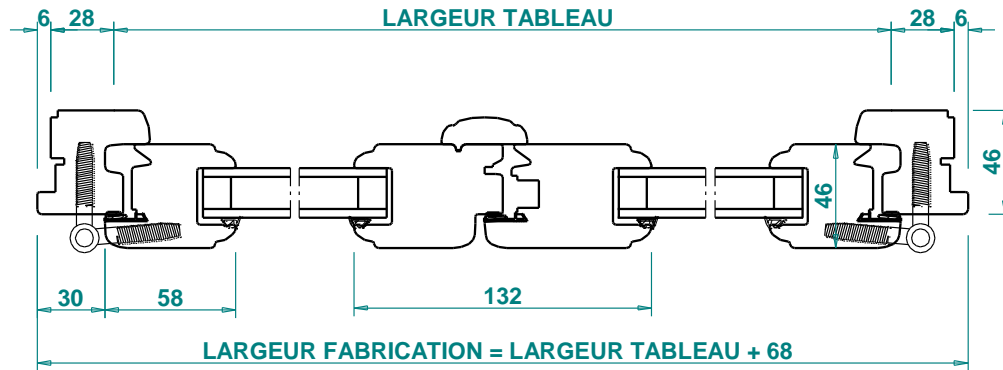

Rapport d'essais acoustiques : n°404/11/360/1 à 5

Classement AEV : A*4 E*7B V*A2

Niveau d'émission de COV : A+

FENÊTRE BOIS

Coupes verticales

Coupes horizontales

Vue de face

PORTE FENÊTRE BOIS

Coupes horizontales

Vue de face

Coupes verticales