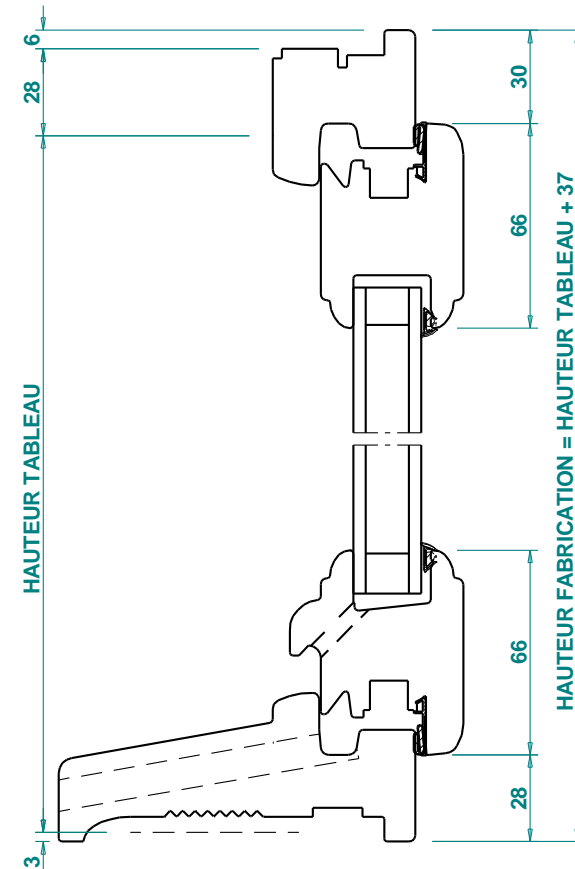

Personnalisation

- Crémone d'habillage en applique
- Poignée centrée
- Cache fiche standard ou turlupé
- Petits bois intégrés (10 ou 26 mm)
- Petits bois collés 2 faces (26 mm)
- Traverse horizontale ou verticale, Imposte, allège
- Volet roulant assorti à la menuiserie (placage bois)
- Cadre amovible
- Grille VMC

En option

Élargisseur de dormant de 25 mm à 150 mm
Tapée persienne 47 à 120 mm
Ébrasement intérieur de 70 mm à 160 mm

Rénovation

- Dormant rénovation aile de 27 mm

En option

Aile de recouvrement élargie de 46 mm
Bavette aluminium
Fourrure de rénovation extérieure 13 mm à 36 mm
Fixation dormant rénovation par vérin (vis rénovation)

Rapport d'essais acoustiques : n°404/11/360/1 à 5

Classement AEV : A*4 E*7B V*A2

Niveau d'émission de COV : A+

FENÊTRE BOIS

Coupes verticales

Coupes horizontales

Vue de face

PORTE FENÊTRE BOIS

Coupes horizontales

Vue de face

Coupes verticales