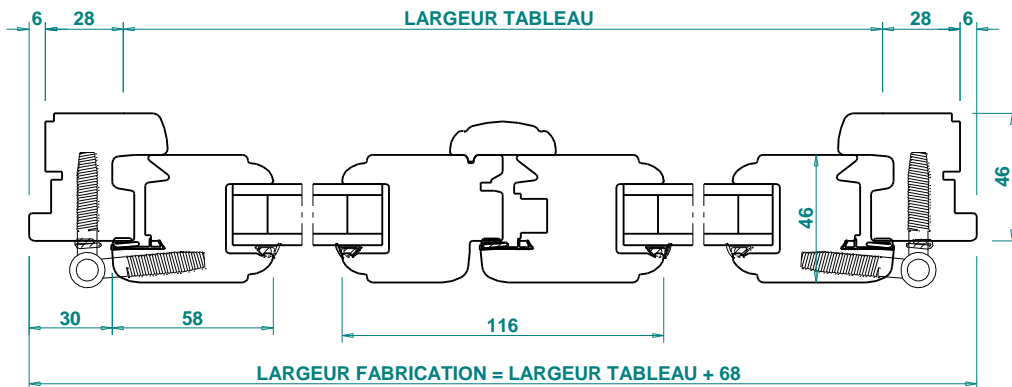

Rapport d'essais acoustiques : n°404/11/360/1 à 5

Classement AEV : A*4 E*7B V*A2

Niveau d'émission de COV : A+

FENÊTRE BOIS

Coupes verticales

Coupes horizontales

Vue de face

PORTE FENÊTRE BOIS

Coupes horizontales

Vue de face

Coupes verticales