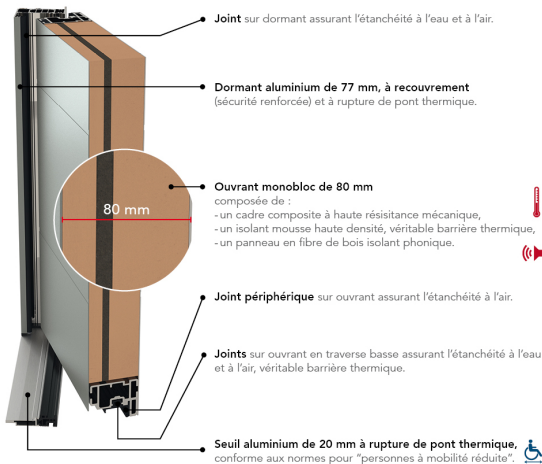

UN CHOIX DE 22 COULEURS EN STANDARD (CÔTÉ EXTÉRIEUR) BICOLORATION DE BASE

HARRICANA

PERFORMANCE THERMIQUE : $U_d = 1,2$ *

PERFORMANCE ACOUSTIQUE :

EMISSIONS DANS L'AIR :

BARILLET DE SÉCURITÉ BEL'M 4 CLÉS

SERRURE 5 POINTS AUTOMATIQUE 2 CROCHETS
2 ROULEAUX (SA2C2R)

POIGNÉE ROSACE COULEUR LAITON

HAUTEUR RÉALISABLE : 1913 À 2250 MM

LARGEUR RÉALISABLE : 800 À 1000 MM

PRIX DE VENTE HT**
Fourniture seule

*Selon NF EN 14351-1

**En dimension standard 2 150 x 900 mm, TVA en vigueur.