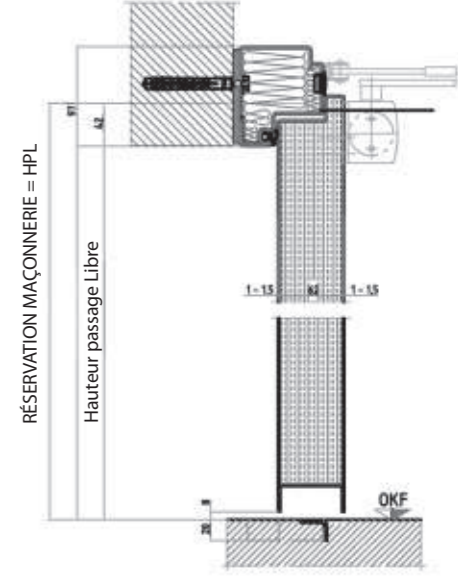

- Bloc porte à double recouvrement
- Tôle galvanisée d'épaisseur 1 mm
- Épaisseur du vantail 64 mm à **âme pleine**
- Bâti 2 mm

	PERMÉABILITÉ À L'AIR	ÉTANCHÉITÉ À L'EAU	RÉSISTANCE AU VENT	APTITUDE AU DÉBLOCAGE	ISOLATION THERMIQUE: U= W/M2K	ISOLATION ACOUSTIQUE EN DB
Version standard	-	-	-	Oui	1,5*	21
Avec Option	A4	E7B	VC1	Oui	1,5*	41

\* Porte 1 vantail sans oculus.

Bâti d'angle à visser

Bâti tubulaire

Bâti tubulaire en applique

RÉSERVATIONS

\* Jeu de fonctionnement selon état de la maçonnerie.