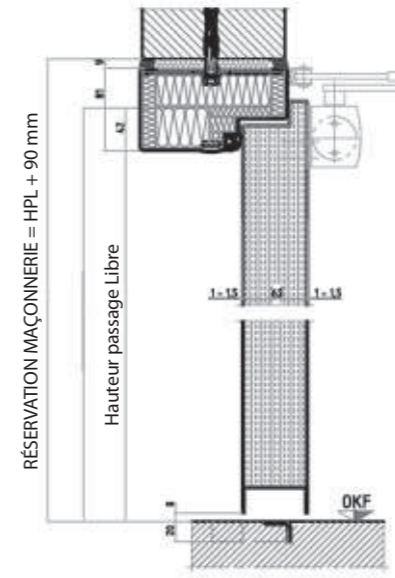

- Bloc porte à double recouvrement
- Tôle galvanisée d'épaisseur 1 mm
- Épaisseur du vantail 64 mm à **âme pleine**
- Bâti 2 mm

	PERMÉABILITÉ À L'AIR	ÉTANCHÉITÉ À L'EAU	RÉSISTANCE AU VENT	APTITUDE AU DÉBLOCAGE	ISOLATION THERMIQUE: U= W/M2K	ISOLATION ACOUSTIQUE EN DB
Version standard	-	-	-	Oui	1,5*	21
Avec Option	A4	E7B	VC1	Oui	1,5*	41

\* Porte 1 vantail sans oculus.

Bâti d'angle à visser

Bâti tubulaire

Bâti tubulaire en applique

RÉSERVATIONS

\* Jeu de fonctionnement selon état de la maçonnerie.