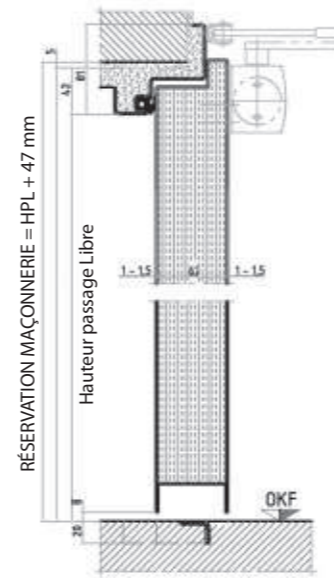

Bâti d'angle à visser