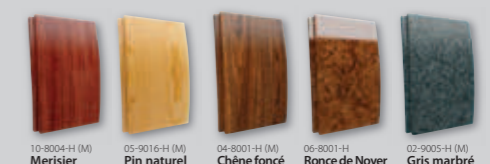

NOVOFERM "SUBLIMATION"

DÉCORS DESIGN : Un résultat étonnant et une résistance à toutes épreuves (soleil, atmosphère saline, chlorée,...) aussi résistant que la peinture d'une voiture.