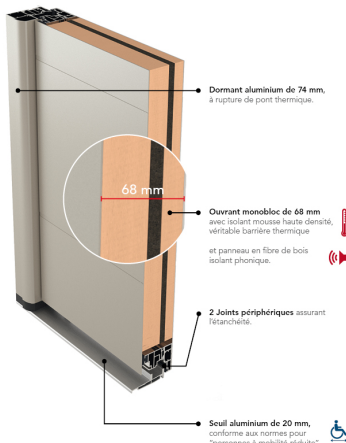

## ORION

PERFORMANCE THERMIQUE :  $U_d = 0.98$  \*

PERFORMANCE ACOUSTIQUE :

EMISSIONS DANS L'AIR :

BARILLET STANDARD

SERRURE 5 POINTS AUTOMATIQUE 2 CROCHETS  
2 ROULEAUX (SA2C2R)

POIGNÉE ROSACE CONTEMPORAINE GRIS  
DÉCO BEL'M

TRIPLE VITRAGE AFFLEURANT SABLÉ  
SÉRIGRAPHIÉ

HAUTEUR RÉALISABLE : 1900 À 2250 MM

LARGEUR RÉALISABLE : 800 À 1000 MM

PRIX DE VENTE HT\*\*

Fourniture seule

\*Selon NF EN 14351-1

\*\*En dimension standard 2 150 x 900 mm, TVA en vigueur.