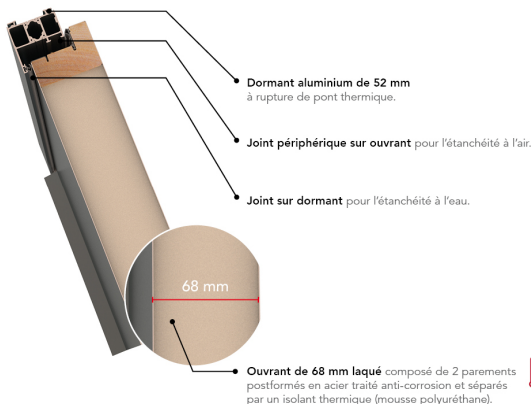

*Selon NF EN 14351-1

**En dimension standard 2 150 x 900 mm, TVA en vigueur.