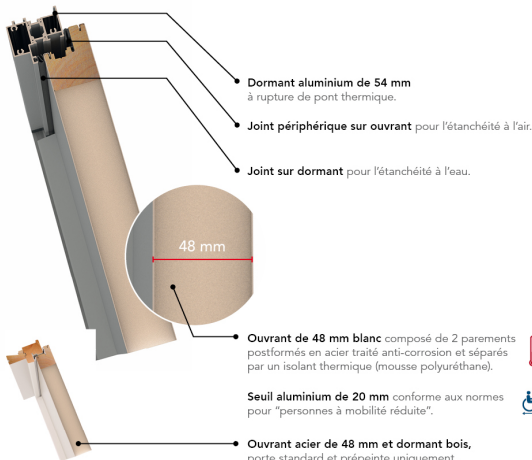

UN CHOIX DE 20 COULEURS EN OPTION BICOLORATION EN OPTION

PAIA 68 +

PERFORMANCE THERMIQUE : **Ud = 1,1** *

PERFORMANCE ACOUSTIQUE :
de 29(-3;-4) à 33(-2;-4)dB

EMISSIONS DANS L'AIR :

BARILLET STANDARD
SERRURE 5 POINTS AUTOMATIQUE 2 CROCHETS
2 ROULEAUX (SA2C2R)
POIGNÉE ROSACE COULEUR ARGENT
TRIPLE VITRAGE GIVRÉ + PETITS BOIS ASPECT
LAITON, CLASSE PZA

HAUTEUR RÉALISABLE : 1850 À 2250 MM
LARGEUR RÉALISABLE : 780 À 1000 MM

PRIX DE VENTE HT**
Fourniture seule

*Selon NF EN 14351-1

**En dimension standard 2 150 x 900 mm, TVA en vigueur.