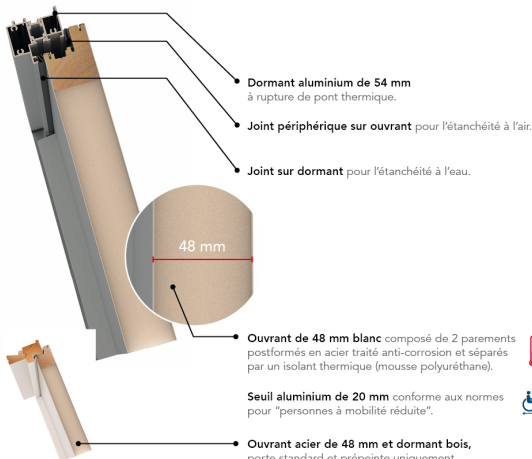

UN CHOIX DE 20 COULEURS EN OPTION BICOLORATION EN OPTION

PAIA

PERFORMANCE THERMIQUE : $U_d = 1,3$ *

PERFORMANCE ACOUSTIQUE :
de 29(-4;-5)dB à 33(-2;-4)dB

EMISSIONS DANS L'AIR :

BARILLET STANDARD
SERRURE 5 POINTS À RELEVAGE
POIGNÉE ROSACE COULEUR ARGENT
TRIPLE VITRAGE GIVRÉ + PETITS BOIS ASPECT
LAÏTON, CLASSE P2A

HAUTEUR RÉALISABLE : 1850 À 2150 MM

LARGEUR RÉALISABLE : 760 À 1000 MM

PRIX DE VENTE HT**
Fourniture seule

*Selon NF EN 14351-1

**En dimension standard 2 150 x 900 mm, TVA en vigueur.