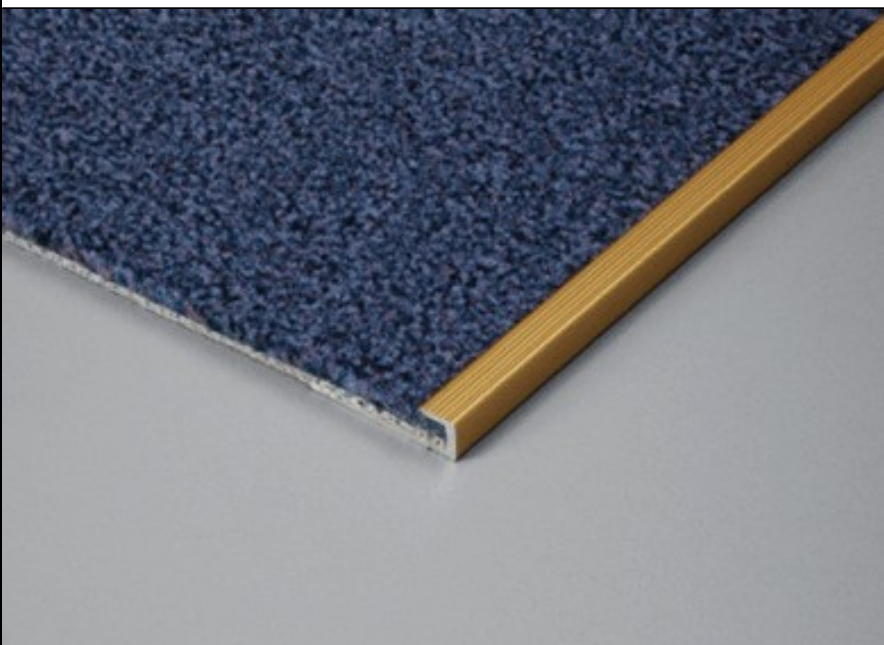

## Arrêts de finition pour moquettes

**Applications:**

Profilé d'arrêt à enfiler sur les bordures de moquettes.  
Pour une finition propre et sûre des sols et marches d'escalier.  
Disponible en différentes dimensions et sous la forme  
de profilés en aluminium anodisé, non perforés.

**Matériau:**

Aluminium anodisé argent, or, bronze

**Hauteur:**

Epaisseur: 5 mm

**Longueur:**

270 cm