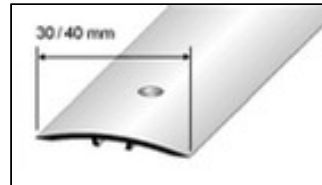

**Seuil de porte avec renfort
pour passages importants à visser****Applications:**

Seuil de porte avec renfort pour moquettes. Fixation par vis et chevilles. Profilé en aluminium anodisé à perforation central disponible en deux largeurs et dans diverses couleurs.

Matériau:

- Aluminium anodisé argent, or, champagne, bronze.

Largeur:

30 mm / 40 mm

Longueur:

73 / 83 / 93 / 270 cm