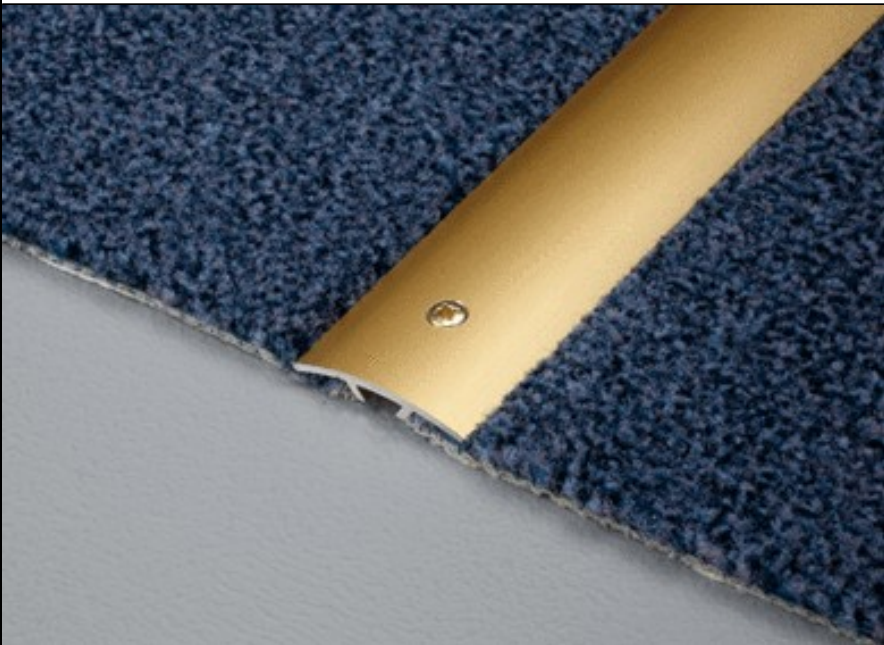

**Seuil de porte avec renfort
pour passages importants à visser****Applications:**

Seuil de porte avec renfort pour moquettes. Fixation par vis et chevilles. Profilé en aluminium anodisé à perforation central disponible en deux largeurs et dans diverses couleurs.

Matériau:

- Aluminium anodisé argent, or, champagne, bronze.

Largeur:

30 mm / 40 mm

Longueur:

73 / 83 / 93 / 270 cm