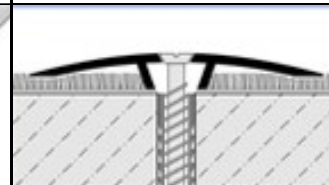

**Seuil de porte avec renfort
pour passages importants à visser****Applications:**

Seuil de porte avec renfort pour moquettes. Fixation par vis et chevilles. Profilé en aluminium anodisé à perforation central disponible en deux largeurs et dans diverses couleurs.

Matériau:

- Aluminium anodisé argent, or, champagne, bronze.

Largeur:

30 mm / 40 mm

Longueur:

73 / 83 / 93 / 270 cm