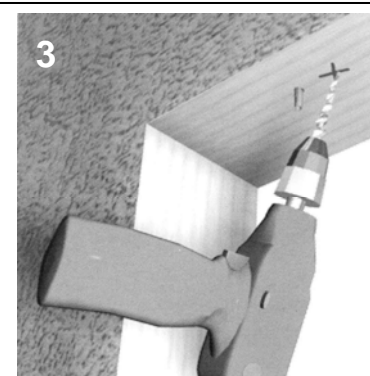

GUIDE DE POSE

MOUSTIQUAIRE Ouverture LATÉRALE

A 2 ouvrants

La Moustiquaire comprend le coffre, la toile, les coulisses et lame finale.
La Moustiquaire est destinée à être posée en position verticale devant une menuiserie extérieure.

Avant l'installation lire l'ensemble des notices, vérifier les dimensions et suivre les instructions.

NO-MS-T-MDS-01-FR-092008

Le kit est composé de :

- A. Un caisson avec une lame finale équipée d'une poignée de commande
- B. Un deuxième caisson équipé d'une poignée de tirage
- C. 2 extensions
- D. 2 coulisses

1
Marquer les trous de vissage du caisson A à l'aide d'un crayon

2
En haut et en bas, marquer la position des trous de vissage de des extensions C.

3
Percer les trous pour le caisson.

4
Percer les trous pour l'extension.

5
Fixer le caisson A avec vis et chevilles adaptées.

6
Fixer les extensions C avec vis et chevilles adaptées.

7

Pour le caisson B, procéder de la même façon mais sans les extensions C.

ATTENTION, positionner le caisson B pour que les pôles des aimants soient opposés.