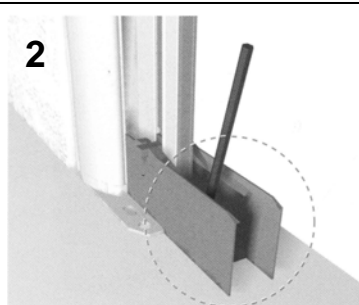

GUIDE DE POSE

MOUSTIQUAIRE Ouverture LATÉRALE

A 2 ouvrants

La Moustiquaire comprend le coffre, la toile, les coulisses et lame finale.
La Moustiquaire est destinée à être posée en position verticale devant une menuiserie extérieure.

Avant l'installation lire l'ensemble des notices, vérifier les dimensions et suivre les instructions.

NO-MS-T-MDS-01-FR-092008

Le kit est composé de :

- A. Un caisson avec une lame finale équipée d'une poignée de commande
- B. Un deuxième caisson équipé d'une poignée de tirage
- C. 2 extensions
- D. 2 coulisses

1
Marquer les trous de vissage du caisson A à l'aide d'un crayon

2
En haut et en bas, marquer la position des trous de vissage de des extensions C.

3
Percer les trous pour le caisson.

4
Percer les trous pour l'extension.

5
Fixer le caisson A avec vis et chevilles adaptées.

6
Fixer les extensions C avec vis et chevilles adaptées.

7

Pour le caisson B, procéder de la même façon mais sans les extensions C.

ATTENTION, positionner le caisson B pour que les pôles des aimants soient opposés.