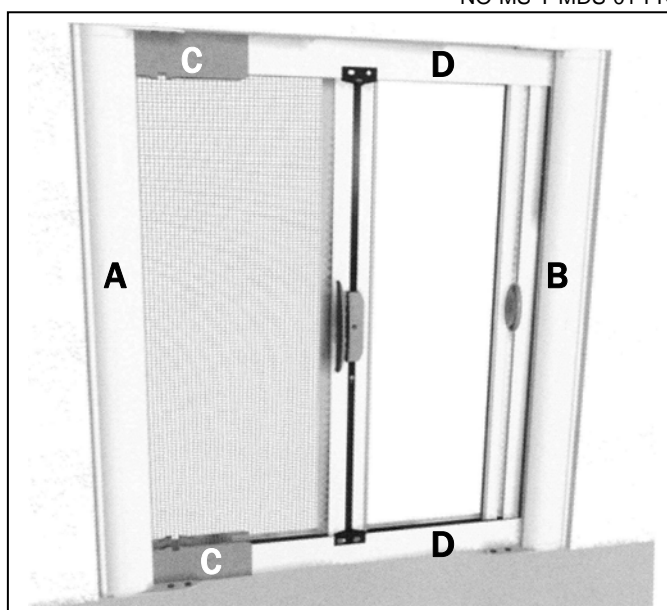

GUIDE DE POSE

MOUSTIQUAIRE Ouverture LATÉRALE

A 2 ouvrants

La Moustiquaire comprend le coffre, la toile, les coulisses et lame finale.
La Moustiquaire est destinée à être posée en position verticale devant une menuiserie extérieure.

Avant l'installation lire l'ensemble des notices, vérifier les dimensions et suivre les instructions.

NO-MS-T-MDS-01-FR-092008

Le kit est composé de :

- A. Un caisson avec une lame finale équipée d'une poignée de commande
- B. Un deuxième caisson équipé d'une poignée de tirage
- C. 2 extensions
- D. 2 coulisses

1
Marquer les trous de vissage du caisson A à l'aide d'un crayon

2
En haut et en bas, marquer la position des trous de vissage de des extensions C.

3
Percer les trous pour le caisson.

4
Percer les trous pour l'extension.