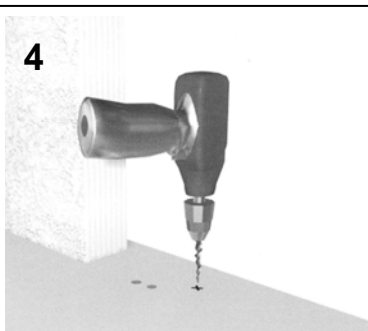

GUIDE DE POSE

MOUSTIQUAIRE Ouverture LATÉRALE

A 2 ouvrants

La Moustiquaire comprend le coffre, la toile, les coulisses et lame finale.
La Moustiquaire est destinée à être posée en position verticale devant une menuiserie extérieure.

Avant l'installation lire l'ensemble des notices, vérifier les dimensions et suivre les instructions.

NO-MS-T-MDS-01-FR-092008

Le kit est composé de :

- A. Un caisson avec une lame finale équipée d'une poignée de commande
- B. Un deuxième caisson équipé d'une poignée de tirage
- C. 2 extensions
- D. 2 coulisses

1
Marquer les trous de vissage du caisson A à l'aide d'un crayon

2
En haut et en bas, marquer la position des trous de vissage de des extensions C.

3
Percer les trous pour le caisson.

4
Percer les trous pour l'extension.