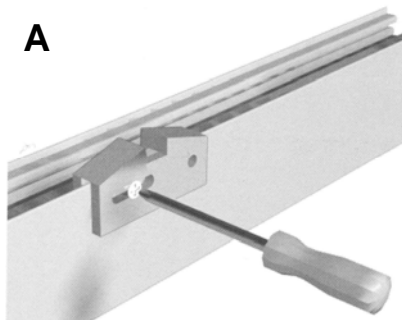

GUIDE DE POSE

MOUSTIQUAIRE Ouverture LATÉRALE

A 2 ouvrants

La Moustiquaire comprend le coffre, la toile, les coulisses et lame finale.
La Moustiquaire est destinée à être posée en position verticale devant une menuiserie extérieure.

5
Fixer le caisson A avec vis et chevilles adaptées.

6
Fixer les extensions C avec vis et chevilles adaptées.

7

Pour le caisson B, procéder de la même façon mais sans les extensions C.

ATTENTION, positionner le caisson B pour que les pôles des aimants soient opposés.

8

Insérer la coulisse d'abord sur le caisson B.

FACE EXTERIEURE

FACE INTERIEURE

ATTENTION
à l'orientation des coulisses

9

Puis glisser la coulisse dans l'extension C.

Réglage des ouvrants et du verrouillage central :

A

B

C

Desserrer légèrement les verrous haut et bas, enclencher le stopper dans le verrou et régler la position des verrous pour que la lame finale soit d'équerre et la toile bien tendue. Verrouiller la position des verrous en serrant les deux vis.