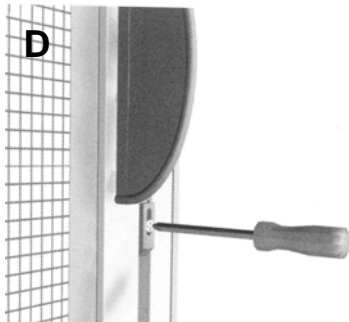

Desserrer légèrement les verrous haut et bas, enclencher le stopper dans le verrou et régler la position des verrous pour que la lame finale soit d'équerre et la toile bien tendue. Verrouiller la position des verrous en serrant les deux vis.

D