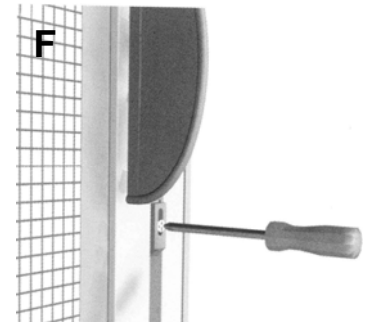

F

En partie basse, desserrer légèrement la vis au niveau de la poignée. Repousser le stopper à fond dans le verrou et resserrer à fond la vis.
En partie haute, répéter les opérations D, E et F.