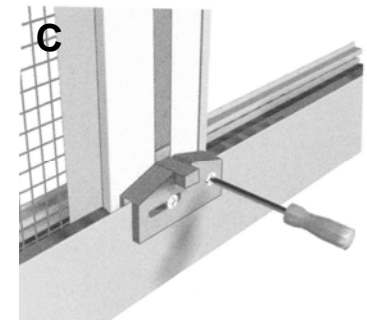

GUIDE DE POSE

MOUSTIQUAIRE Ouverture LATÉRALE

A 2 ouvrants

La Moustiquaire comprend le coffre, la toile, les coulisses et lame finale.
La Moustiquaire est destinée à être posée en position verticale devant une menuiserie extérieure.

5
Fixer le caisson A avec vis et chevilles adaptées.

6
Fixer les extensions C avec vis et chevilles adaptées.

7

Pour le caisson B, procéder de la même façon mais sans les extensions C.

ATTENTION, positionner le caisson B pour que les pôles des aimants soient opposés.

8

Insérer la coulisse d'abord sur le caisson B.

FACE EXTERIEURE

FACE INTERIEURE

ATTENTION
à l'orientation des coulisses

9

Puis glisser la coulisse dans l'extension C.

Réglage des ouvrants et du verrouillage central :

A

B

C

Desserrer légèrement les verrous haut et bas, enclencher le stopper dans le verrou et régler la position des verrous pour que la lame finale soit d'équerre et la toile bien tendue. Verrouiller la position des verrous en serrant les deux vis.