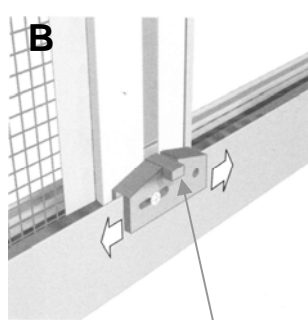

GUIDE DE POSE

MOUSTIQUAIRE Ouverture LATÉRALE

A 2 ouvrants

La Moustiquaire comprend le coffre, la toile, les coulisses et lame finale.
La Moustiquaire est destinée à être posée en position verticale devant une menuiserie extérieure.

5
Fixer le caisson A avec vis et chevilles adaptées.

6
Fixer les extensions C avec vis et chevilles adaptées.

7

Pour le caisson B, procéder de la même façon mais sans les extensions C.

ATTENTION, positionner le caisson B pour que les pôles des aimants soient opposés.

8

Insérer la coulisse d'abord sur le caisson B.

FACE EXTERIEURE

FACE INTERIEURE

ATTENTION
à l'orientation des coulisses

9

Puis glisser la coulisse dans l'extension C.

Réglage des ouvrants et du verrouillage central :

A

B

C

Desserrer légèrement les verrous haut et bas, enclencher le stopper dans le verrou et régler la position des verrous pour que la lame finale soit d'équerre et la toile bien tendue. Verrouiller la position des verrous en serrant les deux vis.