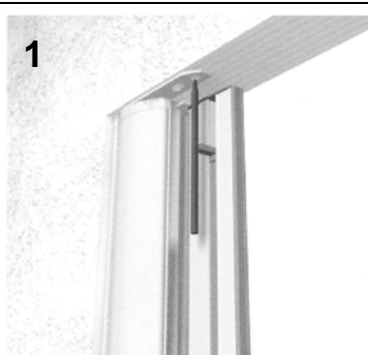

GUIDE DE POSE

MOUSTIQUAIRE Ouverture LATÉRALE

A 2 ouvrants

La Moustiquaire comprend le coffre, la toile, les coulisses et lame finale.
La Moustiquaire est destinée à être posée en position verticale devant une menuiserie extérieure.

Avant l'installation lire l'ensemble des notices, vérifier les dimensions et suivre les instructions.

NO-MS-T-MDS-01-FR-092008

Le kit est composé de :

- A. Un caisson avec une lame finale équipée d'une poignée de commande
- B. Un deuxième caisson équipé d'une poignée de tirage
- C. 2 extensions
- D. 2 coulisses