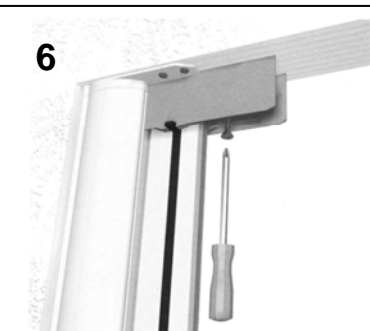

GUIDE DE POSE

MOUSTIQUAIRE Ouverture LATÉRALE

A 2 ouvrants

La Moustiquaire comprend le coffre, la toile, les coulisses et lame finale.
La Moustiquaire est destinée à être posée en position verticale devant une menuiserie extérieure.

1
Marquer les trous de vissage du caisson A à l'aide d'un crayon

2
En haut et en bas, marquer la position des trous de vissage de des extensions C.

3
Percer les trous pour le caisson.

4
Percer les trous pour l'extension.

5
Fixer le caisson A avec vis et chevilles adaptées.

6
Fixer les extensions C avec vis et chevilles adaptées.

7

Pour le caisson B, procéder de la même façon mais sans les extensions C.

ATTENTION, positionner le caisson B pour que les pôles des aimants soient opposés.