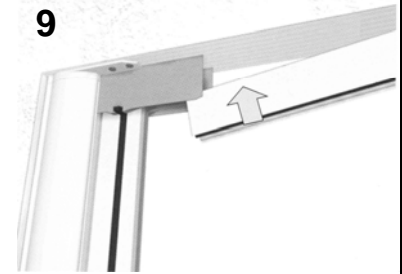

GUIDE DE POSE

MOUSTIQUAIRE Ouverture LATÉRALE

A 2 ouvrants

La Moustiquaire comprend le coffre, la toile, les coulisses et lame finale.
La Moustiquaire est destinée à être posée en position verticale devant une menuiserie extérieure.

5
Fixer le caisson A avec vis et chevilles adaptées.

6
Fixer les extensions C avec vis et chevilles adaptées.

7

Pour le caisson B, procéder de la même façon mais sans les extensions C.

ATTENTION, positionner le caisson B pour que les pôles des aimants soient opposés.

8

Insérer la coulisse d'abord sur le caisson B.

FACE EXTERIEURE

FACE INTERIEURE

ATTENTION
à l'orientation des coulisses

9

Puis glisser la coulisse dans l'extension C.

Réglage des ouvrants et du verrouillage central :

A

B

C

Desserrer légèrement les verrous haut et bas, enclencher le stopper dans le verrou et régler la position des verrous pour que la lame finale soit d'équerre et la toile bien tendue. Verrouiller la position des verrous en serrant les deux vis.