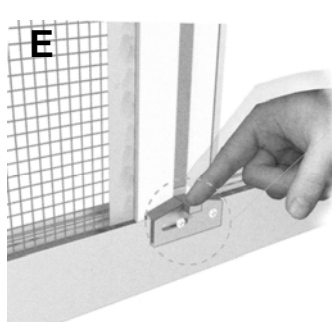

7

Pour le caisson B, procéder de la même façon mais sans les extensions C.

ATTENTION, positionner le caisson B pour que les pôles des aimants soient opposés.

8

Insérer la coulisse d'abord sur le caisson B.

FACE EXTERIEURE

FACE INTERIEURE

ATTENTION
à l'orientation des coulisses

9

Puis glisser la coulisse dans l'extension C.

Réglage des ouvrants et du verrouillage central :

A

B

C

Desserrer légèrement les verrous haut et bas, enclencher le stopper dans le verrou et régler la position des verrous pour que la lame finale soit d'équerre et la toile bien tendue. Verrouiller la position des verrous en serrant les deux vis.

D

E

F

En partie basse, desserrer légèrement la vis au niveau de la poignée. Repousser le stopper à fond dans le verrou et resserrer à fond la vis.
En partie haute, répéter les opérations D, E et F.

N0-MS-T-MDS-01-FR-092008