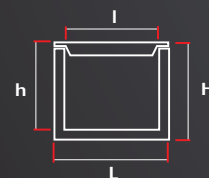

Obturbateur amont-aval réversible

Obturbateur aval avec manchon

Avaloir

h : hauteur fil d'eau
 H : hauteur hors tout
 L : largeur hors tout
 l : largeur utile

Sans Pente

Drainlock®

Réf. Article Longueur cm L cm l cm H cm h cm Poids kg Nbre pc/pal Prix HT €/pc

Largeur utile **15 cm**

Caniveaux Xtradrain® 150 C

avec grilles montées

	Avec grille caillebotis acier galvanisé	303320	100	18,8	15	21	16,9	7,8	20	134,50
	Avec grille passerelle fonte	303120	100	18,8	15	21	16,9	14,5	20	127,70
	Avec grille caillebotis acier galvanisé	303121	100	18,8	15	21	16,9	10	20	191,70