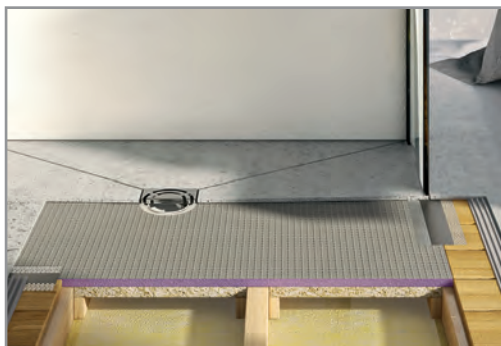

## Aqua flat

La gamme de receveurs JACKOBOARD® Aqua s'est enrichie d'un nouvel élément spécialement adapté aux planchers en bois: le JACKOBOARD® Aqua Flat, épais de seulement 20 mm. Cette particularité permet de l'insérer facilement dans la partie supérieure du coffrage et d'obtenir un parfait alignement avec le sol en bois. JACKOBOARD® Aqua Flat est la solution idéale pour installer les douches de plain-pied sur les planchers en bois.

## Aqua Flat

JACKOBOARD® Aqua Flat a été développé spécialement pour les planchers bois. Sa spécificité réside dans son épaisseur de 20 mm seulement. Ceci permet de l'insérer facilement dans la partie supérieure du coffrage et d'obtenir un parfait alignement avec le sol en bois.