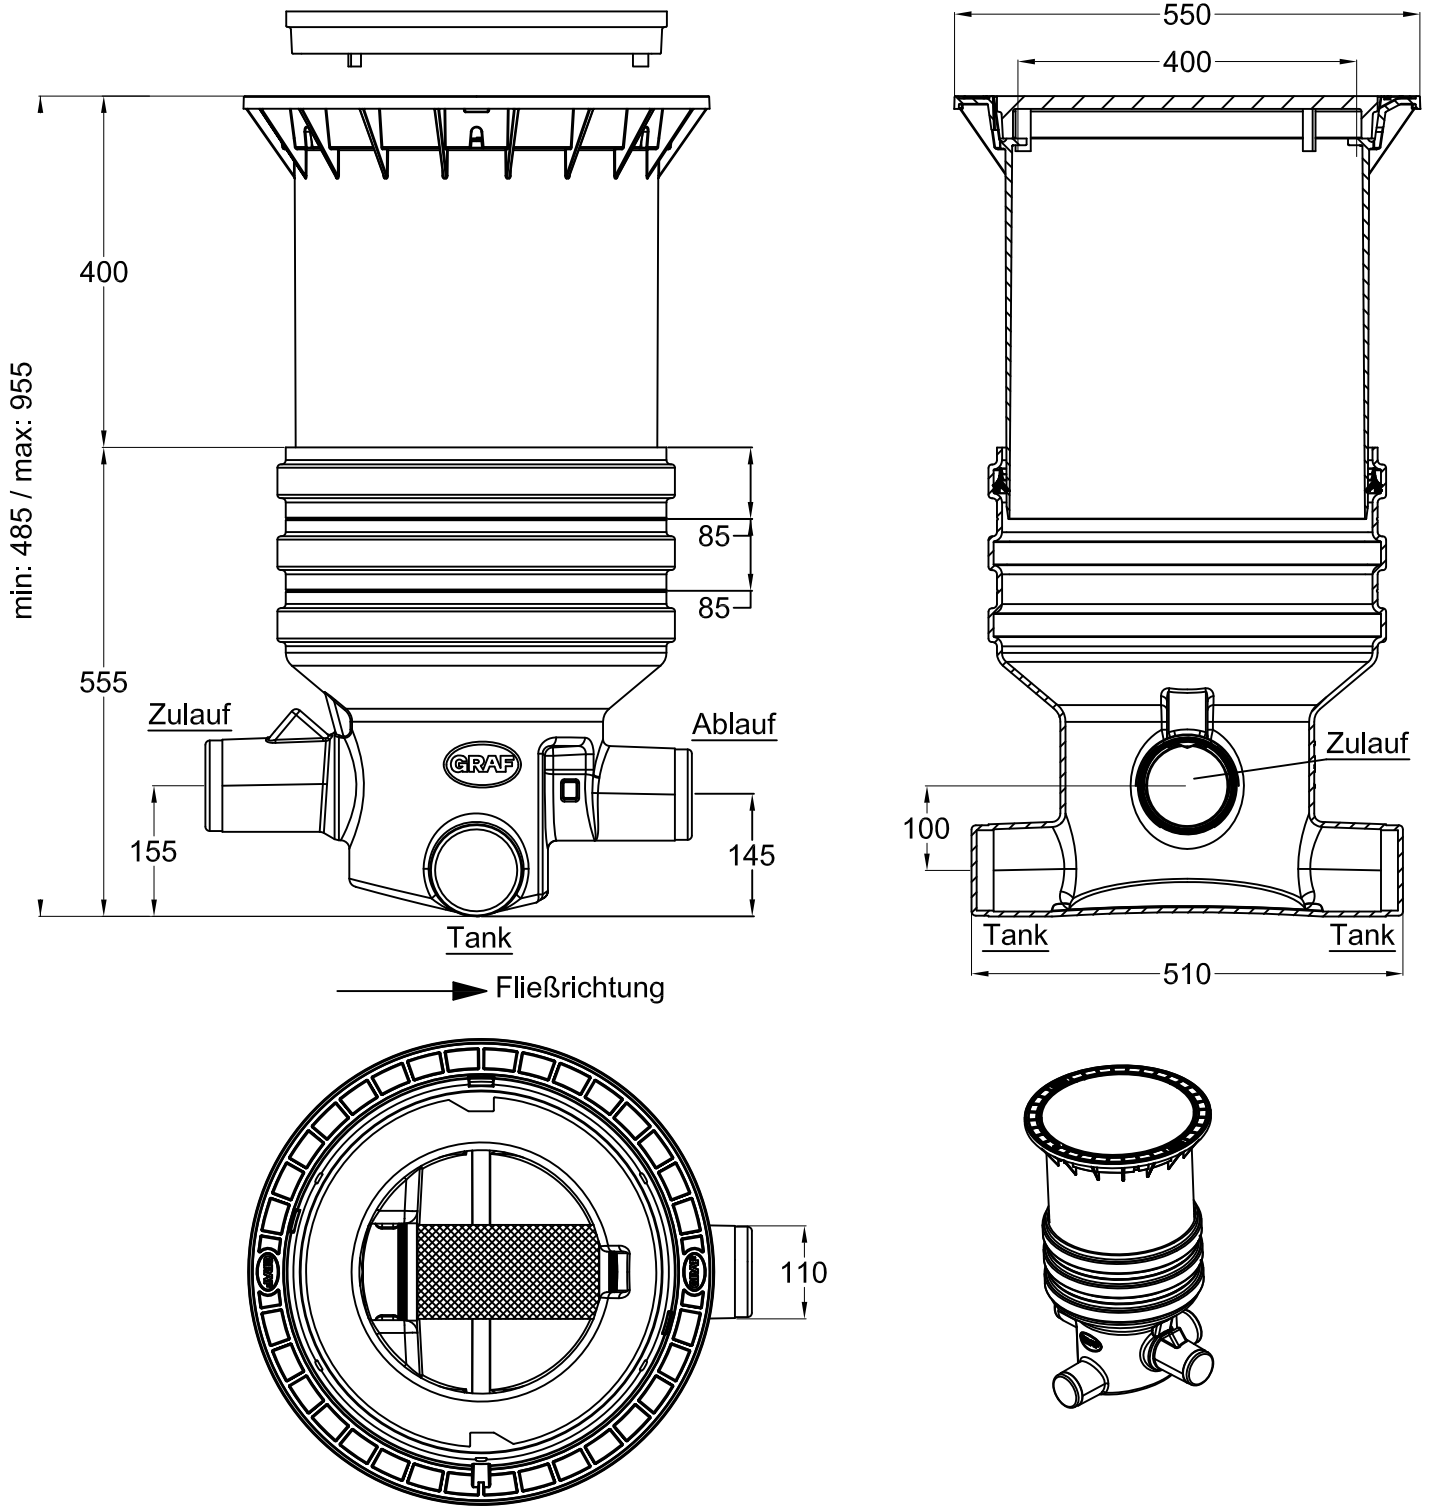

D GRAF Minimax-Filter Extern begehbar/ PKW-befahrbar		Artikel-Nr. article no. 340061/340062
GRAF Minimax-Filter external GB pedestrian/vehical loading	GRAF filtro Minimax externo ES peatonos/ vehiculos	GRAF Filtre Minimax externe FR piétons/ véhicules

**Artikelinformation
article information**

Gewicht
weight

Alle Maßangaben in mm
all dimension in mm