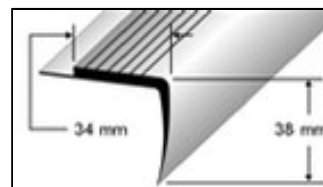

Nez de marche en PVC souple

Applications:

Profilés plastique en PVC souple pour nez de marche, zones de transition et plinthes. Les angles en plastique souple s'adaptent parfaitement à la forme des marches. Différents coloris sont disponibles.

Matériau:

PVC souple noir, brun, gris

Largeur:

36–49 cm

Longueur:

90 cm / 200 cm (Plinthe)