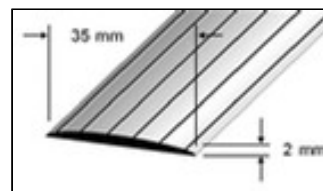

Nez de marche en PVC souple

Applications:

Profilés plastique en PVC souple pour nez de marche, zones de transition et plinthes. Les angles en plastique souple s'adaptent parfaitement à la forme des marches. Différents coloris sont disponibles.

Matériau:

PVC souple noir, brun, gris

Largeur:

36–49 cm

Longueur:

90 cm / 200 cm (Plinthe)