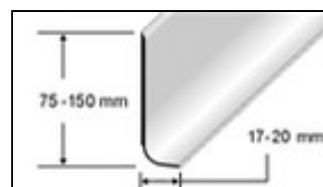

Nez de marche en PVC souple

Applications:

Profilés plastique en PVC souple pour nez de marche, zones de transition et plinthes. Les angles en plastique souple s'adaptent parfaitement à la forme des marches. Différents coloris sont disponibles.

Matériau:

PVC souple noir, brun, gris

Largeur:

36–49 cm

Longueur:

90 cm / 200 cm (Plinthe)