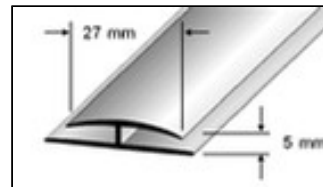

Nez de marche en PVC souple

Applications:

Profilés plastique en PVC souple pour nez de marche, zones de transition et plinthes. Les angles en plastique souple s'adaptent parfaitement à la forme des marches. Différents coloris sont disponibles.

Matériau:

PVC souple noir, brun, gris

Largeur:

36–49 cm

Longueur:

90 cm / 200 cm (Plinthe)