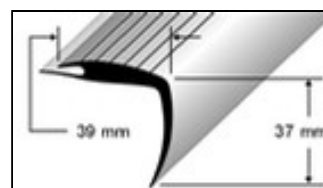

Nez de marche en PVC souple

Applications:

Profilés plastique en PVC souple pour nez de marche, zones de transition et plinthes. Les angles en plastique souple s'adaptent parfaitement à la forme des marches. Différents coloris sont disponibles.

Matériau:

PVC souple noir, brun, gris

Largeur:

36–49 cm

Longueur:

90 cm / 200 cm (Plinthe)