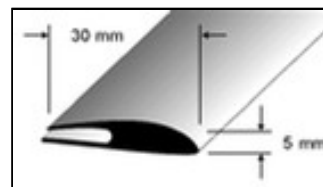

Nez de marche en PVC souple

Applications:

Profilés plastique en PVC souple pour nez de marche, zones de transition et plinthes. Les angles en plastique souple s'adaptent parfaitement à la forme des marches. Différents coloris sont disponibles.

Matériau:

PVC souple noir, brun, gris

Largeur:

36–49 cm

Longueur:

90 cm / 200 cm (Plinthe)