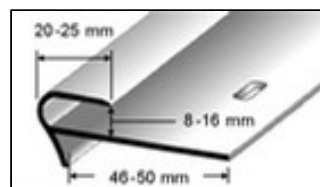

Profilés nez de marche pour stratifiés et parquets

Applications:

Profilé d'arrêt d'esthétique attrayante pour nez de marche d'escalier à revêtement stratifié ou de parquet. Un grand choix de surfaces anodisées ou à décor bois plastifiées sont disponibles. Fixation par vis.

Matériau:

- Aluminium anodisé argent, or, champagne, bronze.
- Decor-bois chêne, chêne rustique, chêne antique, hêtre, érable, érable clair, kempas, cherry, merbeau.

Hauteur:

8–10 mm / 14–16 mm

Longueur:

270 cm