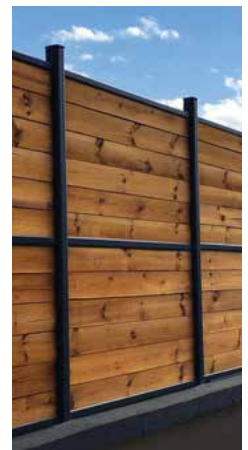

BÉTON & MORTIER

7.90 €
Le sac

Soit le kilo : 0,23€

BÉTON PRÊT À L'EMPLOI BIGMAT 35 KG

Réf. 59962746

7.90 €
Le sac

Soit le kilo : 0,23€

MORTIER PRÊT À L'EMPLOI BIGMAT 35 KG

Réf. 59962990

15.70 €
Le ml

**TRAVERSE PAYSAGÈRE CHÊNE 120X200X26000
NON TRAITÉE**

Traverse chêne non traitée, naturellement classe 5, section 120x200, 2 arrêtes vives minimum

Réf. 01TRAVERSE1226

BON À SAVOIR :
Nous consulter
pour choisir
la hauteur

29.90 €
Le panneau

PANNEAU AXIS S 1M23X2M40
Panneau rigide vert ou anthracite
maille 100x55 (hauteur en stock
1m05/1m²/1m53/1m73)
Réf. Axis

23.90 €
Le poteau

POTEAU À ENCOCHE AXOR 1M60
Poteau vert ou anthracite hauteur 1m60
, nous consulter pour hauteur différente
(dispo également 1m90 / 2m20 / 2m40).
Nous consulter pour les tarifs.
Réf. Axor

BON À SAVOIR :
Nous consulter
pour un devis
sur mesure.

79.90 €
Le ml

**CLOTURE MIXTE
BOIS / BÉTON / ALU**
Clôture mixte 1m80 composée
de: poteau béton 12x12 2m50
(hauteur 2m à 3m en stock) /
dalle soubassement béton 25 ou
50x1m92 / lame bois traité rainure
languette 34x135 mm / chaperon
béton. Nous consulter pour un
devis sur mesure. Dispo également
en clôture bois/alu avec lame faux
clair voie et biseautée.