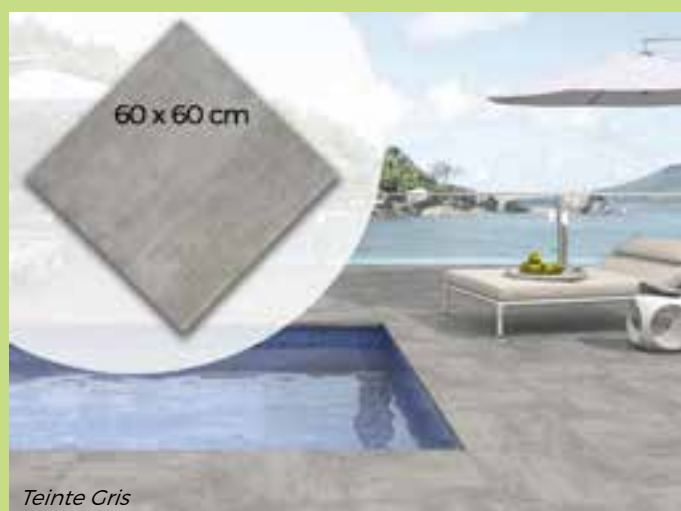

DALLE JET GRIS 20 MM

Dalle céramique rectifiée - Aspect Minéral.

Coloris : gris

Pose sur plot / collée / ou sur gravier - Ne craint pas le gel.
Facile à nettoyer - Couleur stable dans le temps.

PAVÉ 3 FORMATS

Pavé béton lisse
Teintes variées.
Arêtes chanfreinées.
Contours droits.
Coloris : Flammée, Noir et Blanc.

Format : plusieurs formats disponibles.