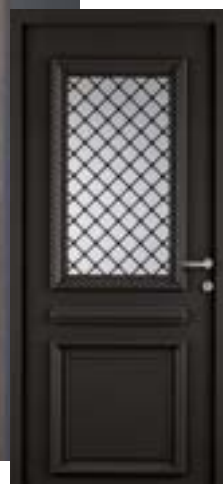

## PORTE D'ENTRÉE ALUMINIUM

Une porte à l'esprit classique revisitée avec des codes modernes : une grille laquée noire associée à une cimaise fine et élégante. Fabrication française.

**Dimensions** : Hauteur 2 150 mm x Largeur 900 mm

# PORTES D'INTÉRIEUR ET ESCALIERS