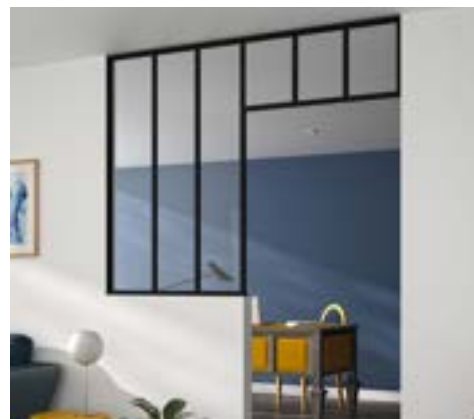

VERRIÈRES ET DRESSINGS

VERRIÈRES STANDARDS OU SUR-MESURE

Envie de cloisonner vos espaces sans de lourds travaux ? Les verrières redéfinissent vos espaces de vie avec style. Les parois vitrées permettent de conserver la luminosité entre les pièces mais vous pouvez opter pour un vitrage opaque pour plus d'intimité.

-25%
sur tarif public*

*Sur le tarif public sur les verrières standards et sur-mesure, photos non contractuelles.

PORTES DE PLACARD COULISSANTES

100% SUR-MESURE

Solutions idéales aussi bien pour le neuf que pour la rénovation en remplacement de vos anciennes façades.

-25%
sur tarif public*