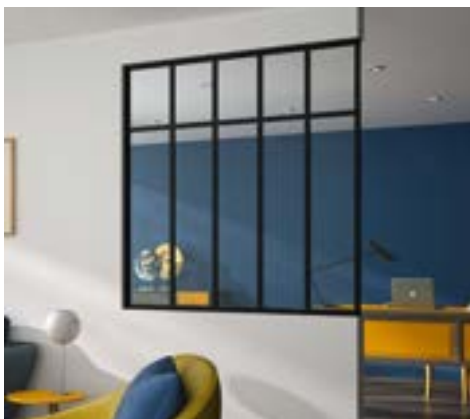

VERRIÈRES ET DRESSINGS

VERRIÈRES STANDARDS OU SUR-MESURE

Envie de cloisonner vos espaces sans de lourds travaux ? Les verrières redéfinissent vos espaces de vie avec style. Les parois vitrées permettent de conserver la luminosité entre les pièces mais vous pouvez opter pour un vitrage opaque pour plus d'intimité.

-25%
sur tarif public*

*Sur le tarif public sur les verrières standards et sur-mesure, photos non contractuelles.

PORTES DE PLACARD COULISSANTES

100% SUR-MESURE

Solutions idéales aussi bien pour le neuf que pour la rénovation en remplacement de vos anciennes façades.

-25%
sur tarif public*