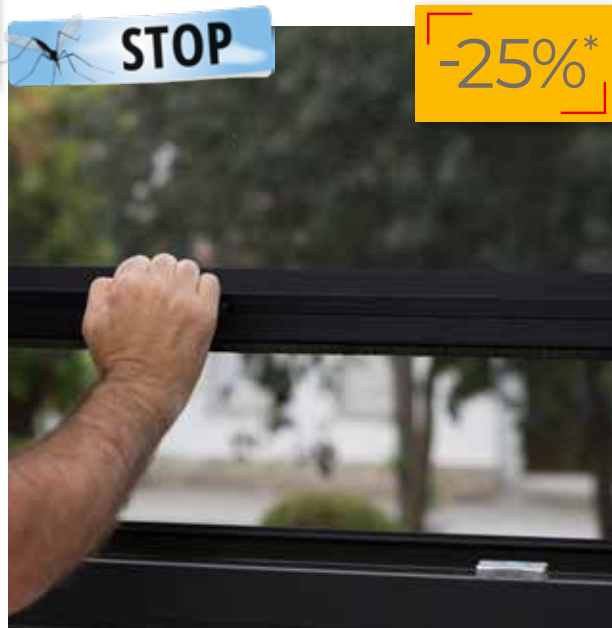

**-25%\***

en option

Moustiquaire enroulable intégrée au précadre de volet battant

## Moustiquaire latérale ou enroulable

Excellent barrage à insecte, création sur mesure, invisible en position ouverte. Existe en plusieurs coloris.

**STOP**

**-25%\***