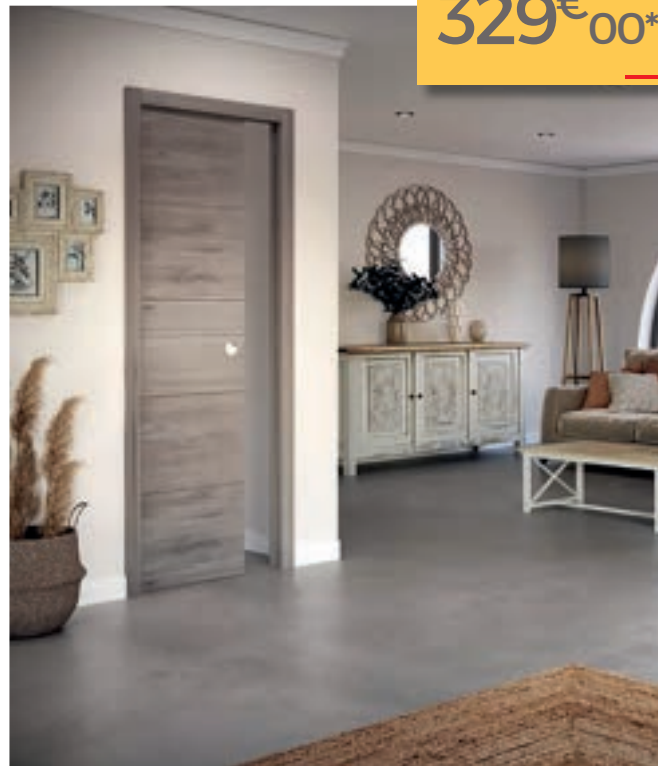

TTC/l'unité

329€^{00*}

ENSEMBLE RAIL EN APPLIQUE ET PORTE BERING

Associée à la porte coulissante, le rail ATELIER est idéal pour les intérieurs au style industriel.

Équipé d'amortisseur d'ouverture et de fermeture, le rail permet à la porte de coulisser, sans risque de pincement de doigt ou de claquement de porte.

Finition mélaminée Chêne naturel.

Porte âme pleine, épaisseur 40 mm.

Poignées incluses.

Dimensions : H 2 040 x L 830 mm.