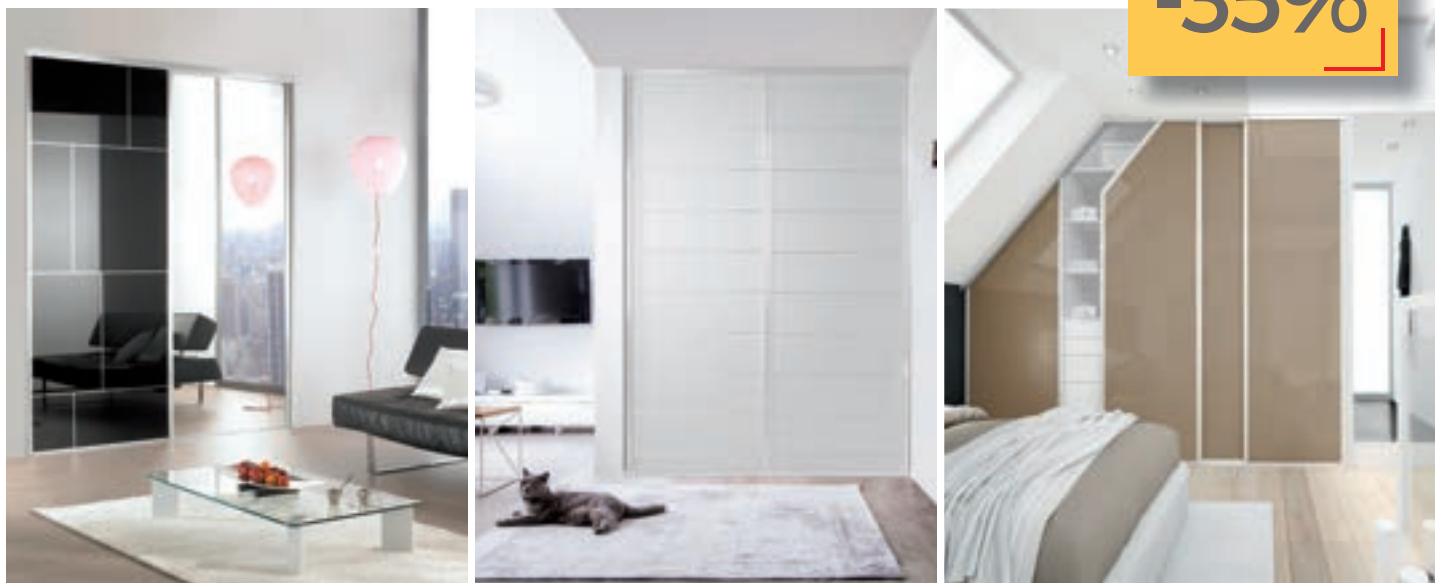

FAÇADES ET AMÉNAGEMENTS

FAÇADES DE PLACARDS COULISSANTES

100% SUR-MESURE

Solutions idéales aussi bien pour le neuf que pour la rénovation en remplacement de vos anciennes façades.

-35%*

*Sur le tarif public des façades de placard coulissantes

RANGEMENTS DRESSINGS

COMPOSABLES & 100% SUR-MESURE

SIMPLE, À VOS MESURES ET AU BUDGET MAÎTRISÉ !

Les rangements sur-mesure vous permettent de jouer avec les volumes, les matières, les couleurs... Vous pouvez adapter votre dressing selon vos envies pour qu'il réponde parfaitement à vos besoins autant esthétiques que fonctionnels.

-35%*