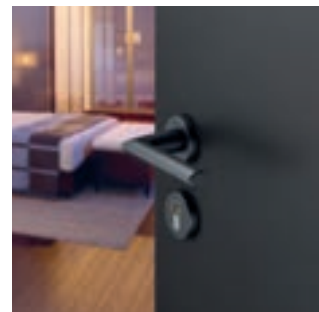

POIGNÉE DE PORTE STOCKHOLM

Le carré à montage rapide à rosace est un assemblage axial des poignées, auto-réglable, adapté à différentes épaisseurs de porte.

Teinte : Noir mat.

TTC/l'unité

34€⁹⁰*