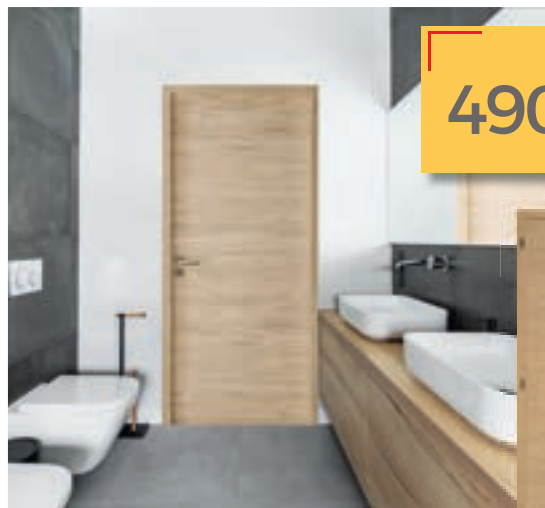

BLOC PORTE FUJI

Bloc porte âme pleine en finition mélaminée Chêne Terra.

Équipé de charnières invisibles et d'une serrure magnétique.

Huisserie pose fin de chantier, pour cloison de 72 à 110 mm.

Large choix de finitions : Gris galet, gris basalte, frêne blanc, terra, natura.

Dimensions : H 2 040 mm x L 830 mm.

TTC/l'unité

490€⁰⁰*