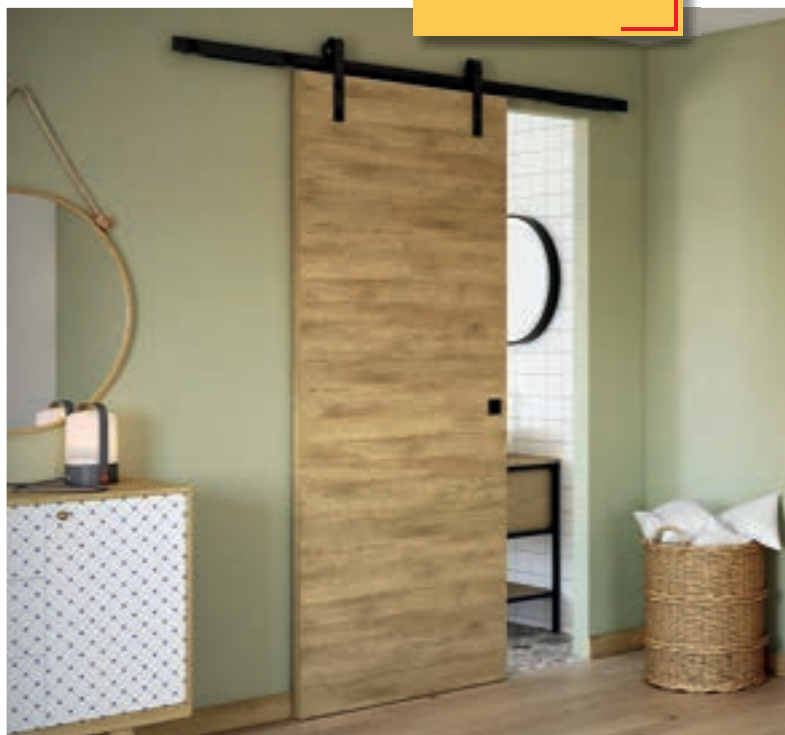

TTC/l'unité

379€^{00*}

CONSEILS & AVIS D'EXPERT

BigMat vous conseille en point de vente et se déplace sur vos chantiers pour vous orienter vers les meilleures solutions.

*Tarif public unitaire de la configuration de base sans option ni pose.