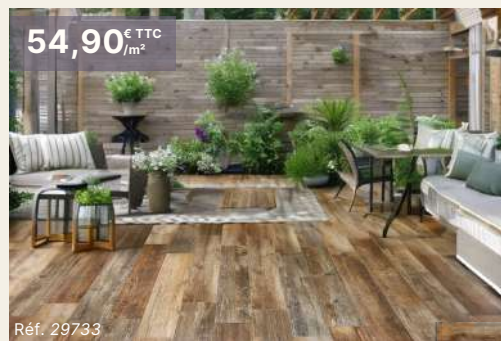

AMÉNAGEZ VOTRE TERRASSE

Une terrasse qui vous ressemble !
Plutôt carrelage ou bois ?
Venez découvrir notre gamme
à **prix doux** dans
votre agence BigMat Duclos !

2,66 € TTC /ml
18,41 € TTC /m²

Réf. 25189 / 23924 / 27180 / 25825

39,00 € TTC /m²

Réf. 28976 / 29074

CARRELAGE EXTÉRIEUR 2 CM - STONE CREEK
60 x 60 cm - Rectifié - Pose sur plot ou collée.
Coloris disponibles : Pearl ou Grigio.

54,90 € TTC /m²

Réf. 29733

CARRELAGE EXTÉRIEUR 2 CM - TIME DESIGN
30 x 120 cm - Rectifié - Pose collée ou sur plot.
Coloris disponible : Stone Wash