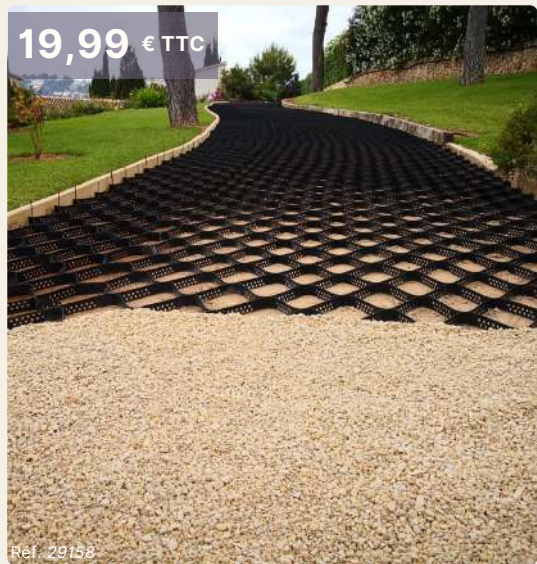

PRÉPAREZ VOTRE ÉTÉ

11,87 € TTC

Réf. 27699

CANIVEAU POLYÉTHYLÈNE

Dimensions : 1000(L) x 100(l) x 92(H) mm
Grille passerelle acier A15, fente de 8mm.

2,22 € TTC /pièce
13,90 € TTC /m²

DALLES GRAVILLONS LAVÉS

Réf. 10742 / 25779
40 x 40 x 3,6 cm.
Modèle : Charente
Disponible en blanc ou crème.

39,99 € TTC

NETTOYANT CONCENTRÉ - 5 L

Réf. 30059

Produit lavant concentré pour : toitures, murs, terrasses, bardages.
Action rapide.

19,99 € TTC

Réf. 29158

STABILISATEUR DOUBLE POUR GRAVIER - CARROSSABLE
115 x 158 x 3 cm. Idéal pour allées piétonnes ou de jardin, parkings, chemins. Géotextile intégré.