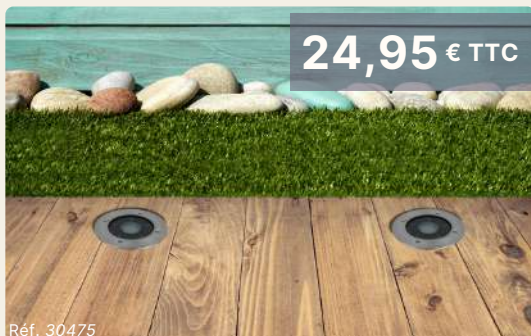

69,00 € TTC /m²

Réf. 30548

ROCKY MOUTAIN - TON NATUREL

Parement en plaque, aspect pierre sèche.
Pose collée. Uniquement sur commande.

43,90 € TTC /m²

Réf. 10765

PAVÉ CORDOUAN - 2 CM

9 pavés prémélangés sur trame souple.