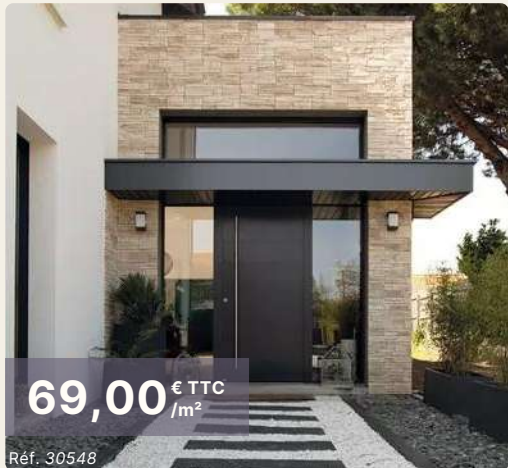

OPÉRATION BEAUX JOURS

DU 18 MARS AU 4 MAI 2024

PRIX :
24,37€ TTC
/m²

TRAVERTIN EN OPUS ROMAIN - 1,2 CM

Opus romain intérieur et extérieur, finition vieillie, 1^{er} choix.
Assemblage de 4 carreaux de différentes dimensions :
61 x 40 / 40,6 x 40,6 / 40,6 x 20,3 / 20,3 x 20,3 cm.
Coloris : Rustic beige nuancé.
Vendu en paquet de 0,5 modules soit 0,72 m². Réf. 27865

69,00 € TTC /m²

Réf. 30548

ROCKY MOUTAIN - TON NATUREL

Parement en plaque, aspect pierre sèche.
Pose collée. Uniquement sur commande.

43,90 € TTC /m²

Réf. 10765

PAVÉ CORDOUAN - 2 CM

9 pavés prémélangés sur trame souple.