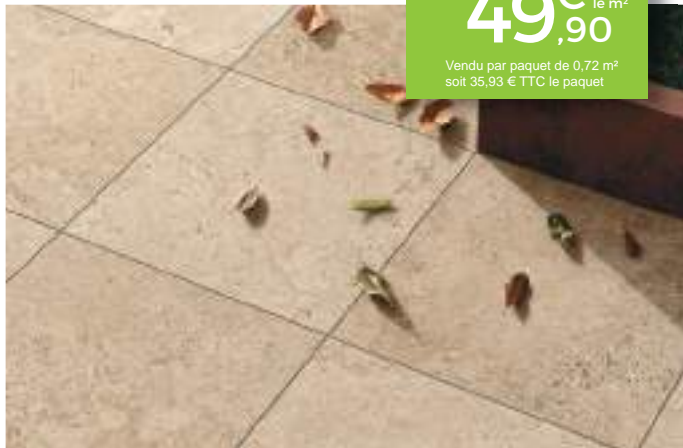

ESPACE PAYSAGE

TIBER NATURAL 20MM

Dalle céramique. Effet travertin - rectifiée.
Format : 60 x 60 mm x ép. 20 mm.
Coloris : Natural.
Vendu par 0,72m²/boite.

49,90 € TTC/le m²

Vendu par paquet de 0,72 m²
soit 35,93 € TTC le paquet

NOVEMBER LAND 20 MM

Dalle céramique. Effet pierre - rectifiée.
Format : 60 x 60 mm x ép. 20 mm.
Coloris : Land.
Vendu par 0,72m²/boite.