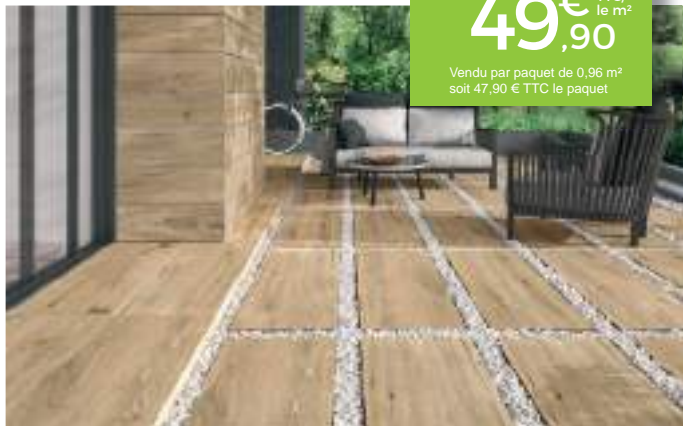

49,90 € TTC/le m²

Vendu par paquet de 0,96 m²
soit 47,90 € TTC le paquet

PANNEAU PARE VUE PIN

Panneau pare vue écran alterne 180x180 ep 45mm PIN CL4.

DROIT

180x180 ep 45mm PIN CL4

46,90 € TTC/l'unité