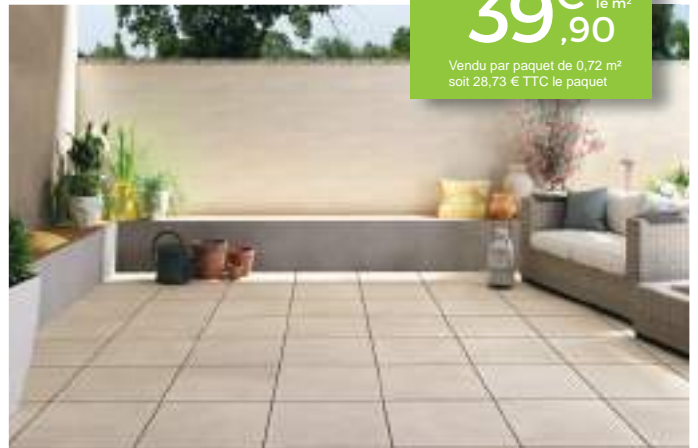

39,90 € TTC/le m²

Vendu par paquet de 0,72 m²
soit 28,73 € TTC le paquet

EICHE SCOTTISH

Dalle céramique. Effet bois - rectifiée.
Format : 120 x 40 mm x ép. 20 mm.
Coloris : Scottish.
Vendu par 0,96 m²/boite.