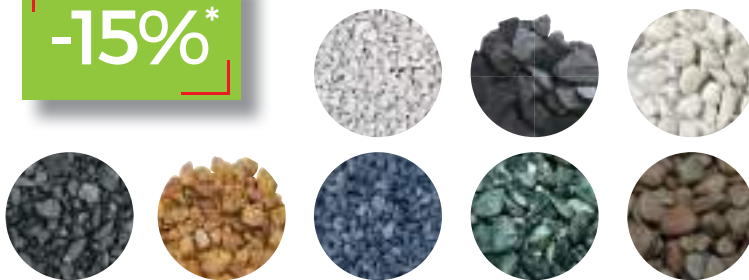

## ACTIMOUSSE ACTI

Bidon 20 Litres.  
Traitement prêt à l'emploi. Curatif & Préventif.  
Élimine mousses, algues, lichens sur tous matériaux...Toitures, murs, terrasses...Sans rinçage.

32,90 € TTC/le bidon  
Soit 1,65 € TTC le litre

## GRAVIER DÉCO ET ARDOISES PAILLETTES

\*Sur tarif public à la tonne ou au BigBag.

**-15%\***