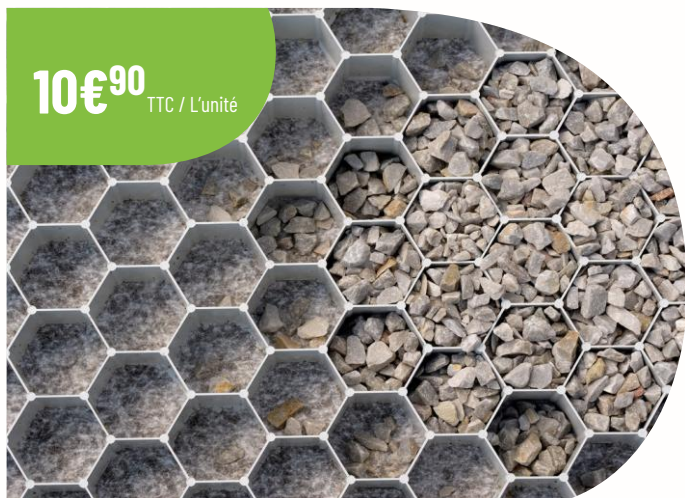

29€90 TTC / Le m²
 Soit 21,53 € TTC
 le carton de 0,72 m²

CARRELAGE EFFET BÉTON - L. 60 X L. 60 CM - ÉP. 20 MM

Carrelage en grès cérame à masse colorée - rectifié R11/C.
 Une dalle céramique effet béton pour les extérieurs au look moderne.
 Pose sur plots, sable ou collée. Certifiée F+.
 Dimensions : L. 60 x l. 60 cm - Ép. 20 mm
 Coloris disponibles : Dark Grey, Grey et Mink

23€91 TTC / Le m²

DALLE DE TRAVERTIN 1ER CHOIX - L. 61 X L. 40,6 CM - ÉP. 12 MM

Avec son aspect rustique vieilli, le charme, l'authenticité et l'élégance se déclinent avec le travertin dans des nuances de beige, clair à foncé.
 Dimensions : L. 61 x l. 40,6 cm - Ép. 12 mm
 SUR COMMANDE : palette de 39,63m²

49€90 TTC / Le m²

DALLE CARRELAGE

Carreaux de 40x120 cm
 Épaisseur : 20mm
 Disponible en 3 coloris : Rustic Beige, Grey, Alpi Rovere

10€⁹⁰ TTC / L'unité

ALVEPLAC

Dalle alvéolaire avec géotextile
Stabilisateur de gravier
Dimension plaque : 1150x790x30mm soit (0,91m² une plaque)