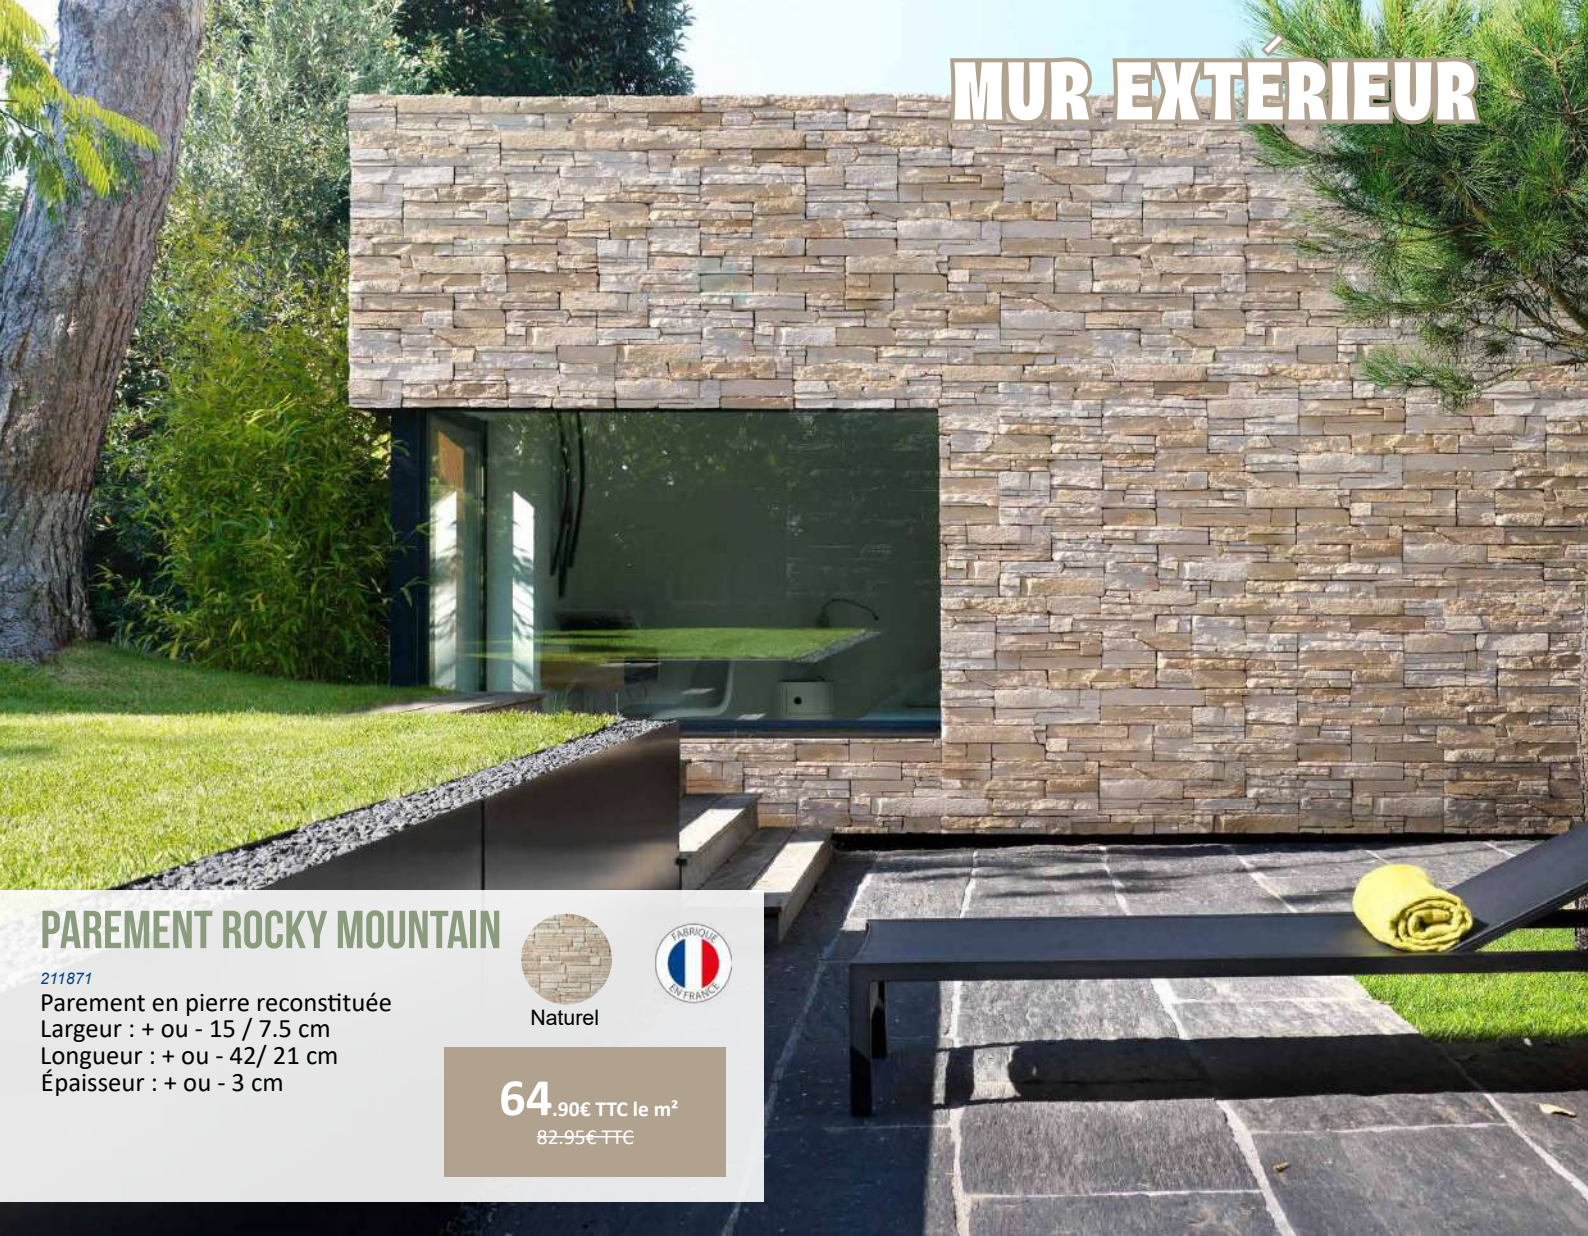

Recoupable en hauteur et en largeur
Enroulement vertical
Longueur : 1.40 m - Hauteur : 1.68 m
D'autres dimensions sont disponibles

9010

287952

Existe aussi en

7016

95.00€ TTC
169.00€ TTC

Intégrée aux volets

MUR EXTÉRIEUR

PAREMENT ROCKY MOUNTAIN

211871

Parement en pierre reconstituée
Largeur : + ou - 15 / 7.5 cm
Longueur : + ou - 42 / 21 cm
Épaisseur : + ou - 3 cm

Naturel

64.90€ TTC le m²
82.95€ TTC

PAREMENT REVEST