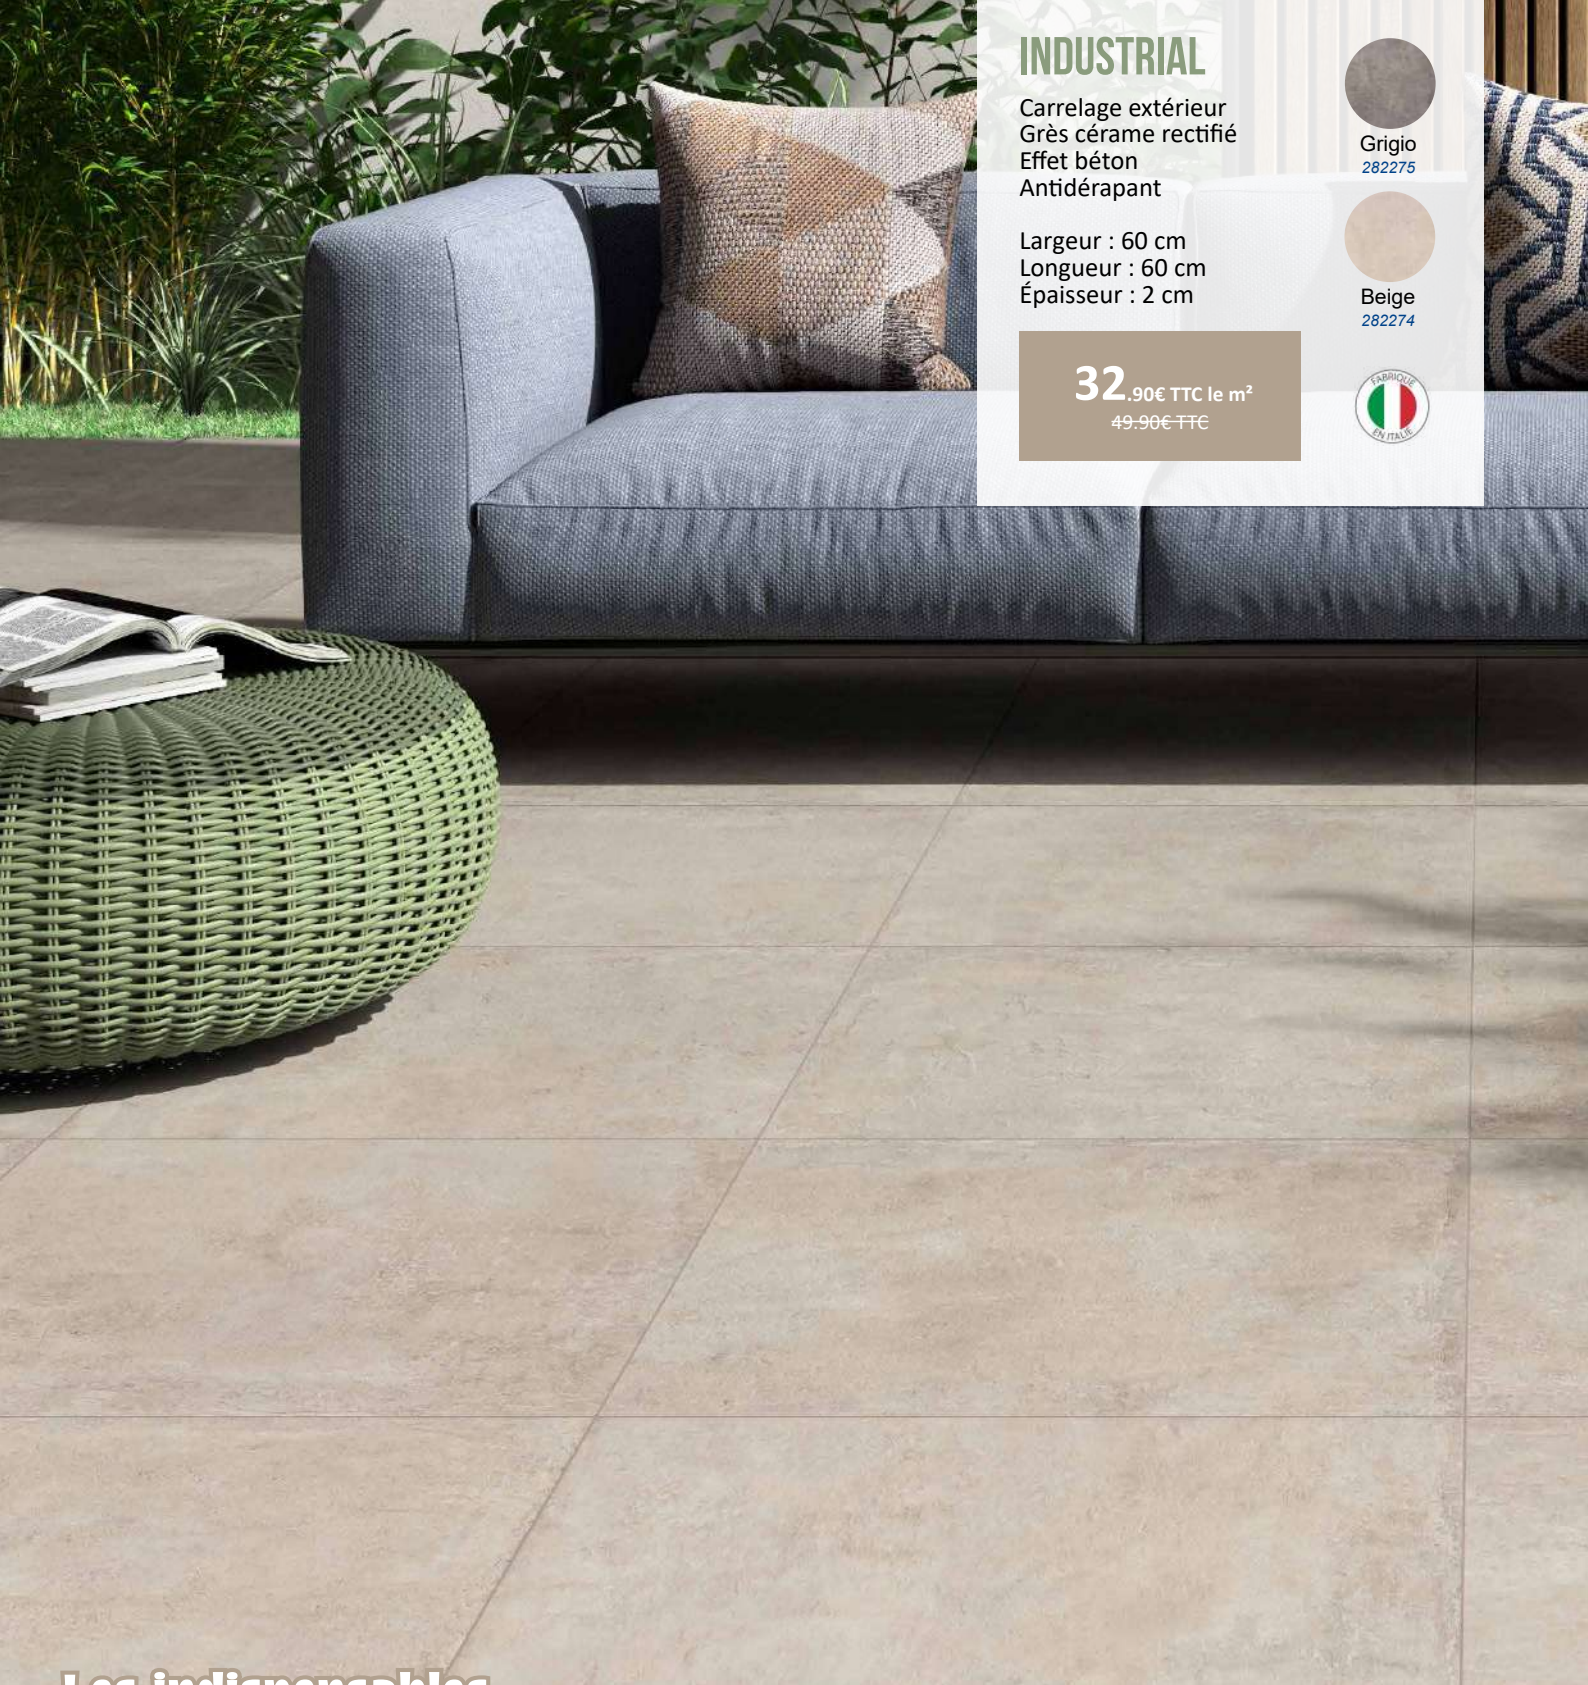

INDUSTRIAL

Carrelage extérieur
Grès cérame rectifié
Effet béton
Antidérapant

Largeur : 60 cm
Longueur : 60 cm
Épaisseur : 2 cm

32,90€ TTC le m²
49,90€ TTC

Grigio
282275

Beige
282274

Les indispensables

pour la pose de carrelage sur plots

MEULEUSE

216180

18V - Ø125 mm

Machine nue - en coffret

Puissante, performante, compacte et légère pour une prise en main facile

174.64€ TTC

dont éco-taxe 0.64€