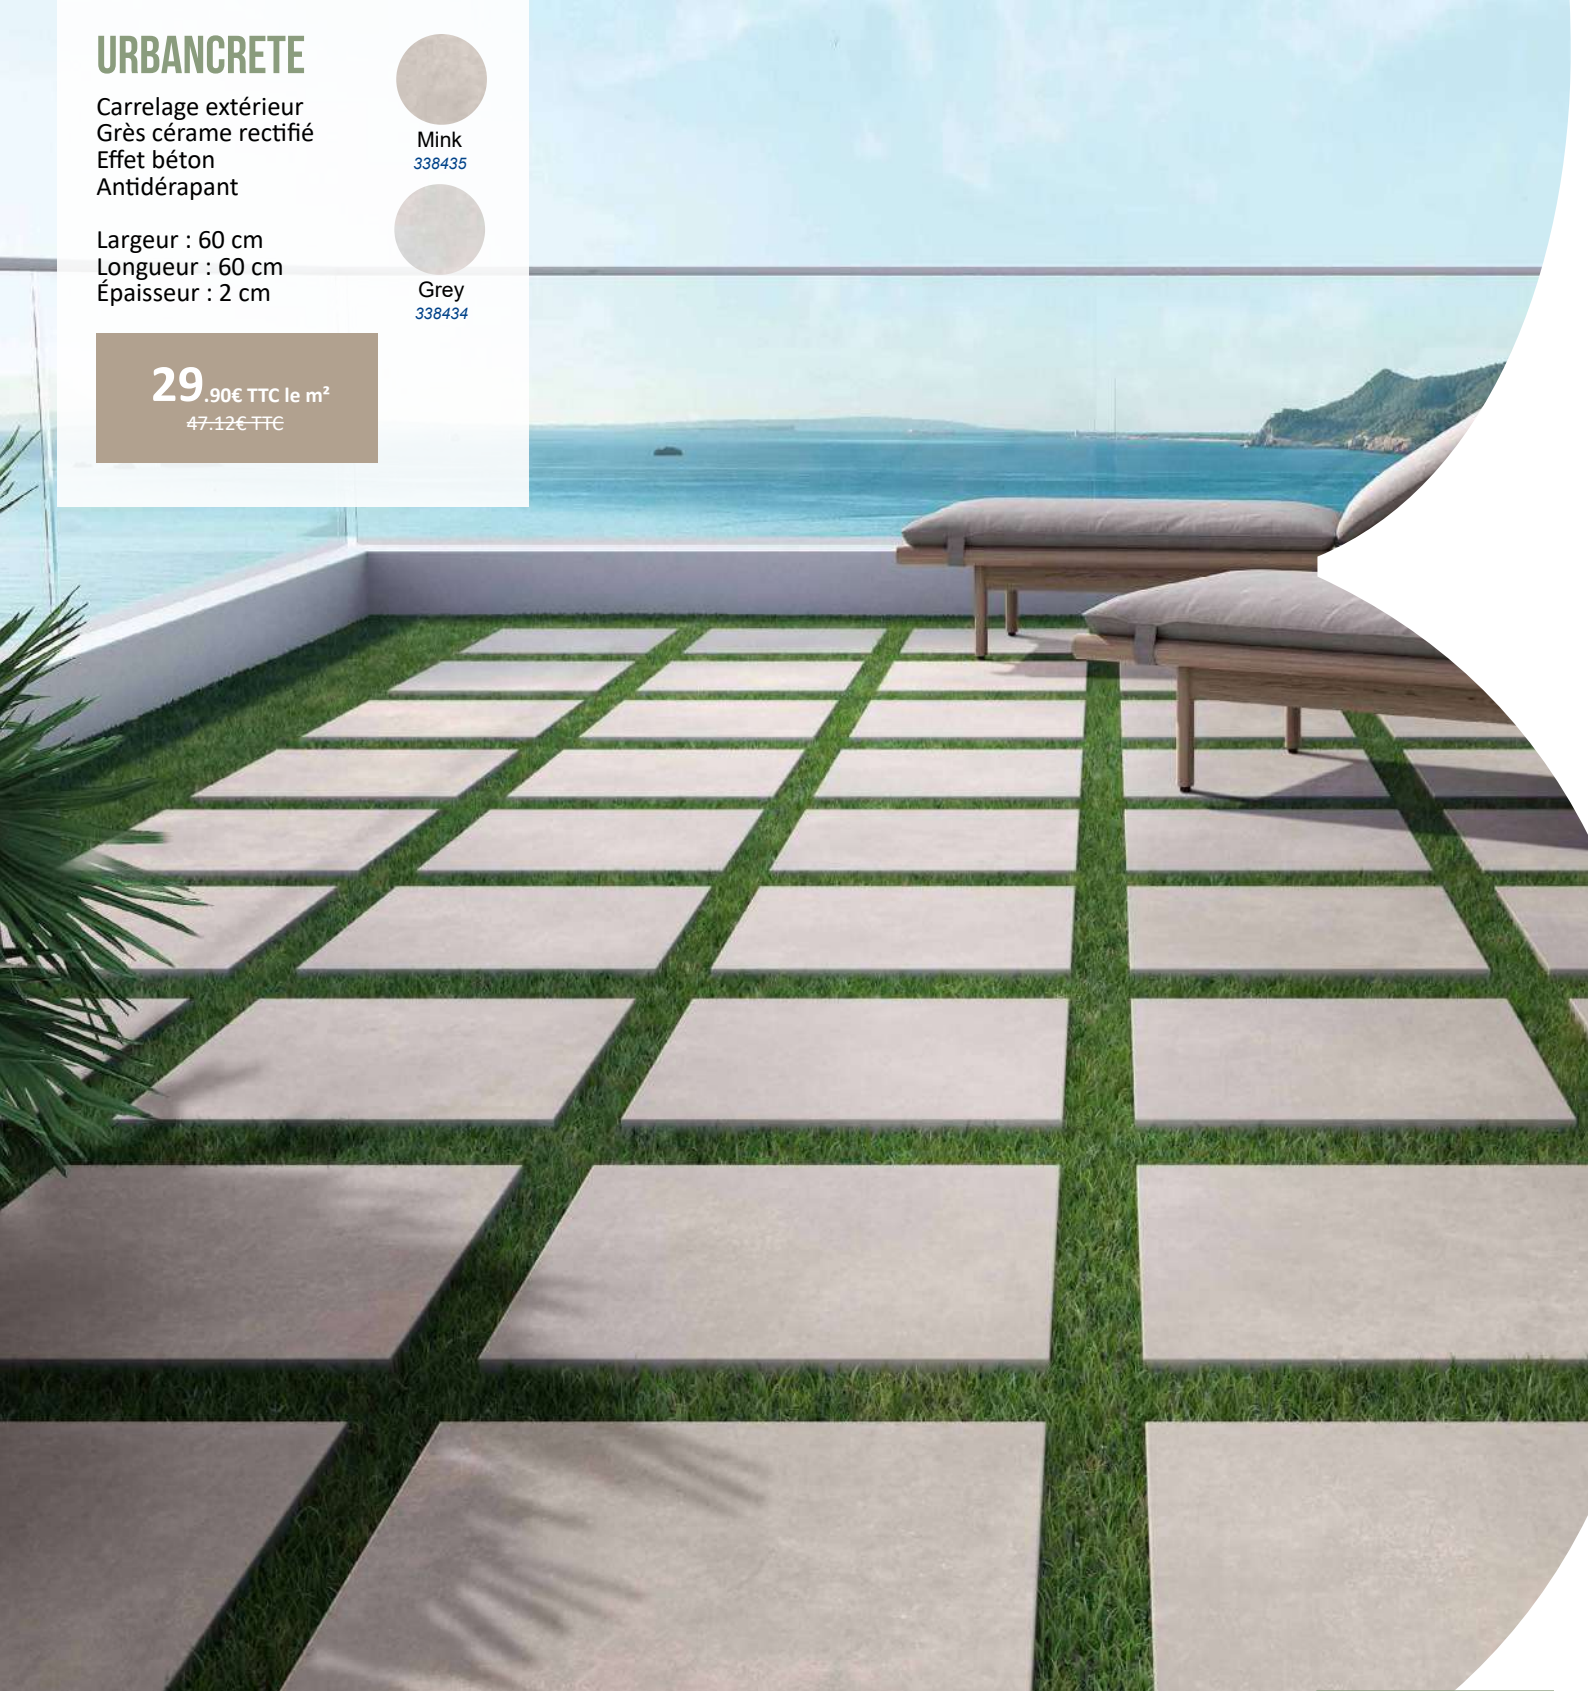

Grey
338434

29,90€ TTC le m²
47,12€ TTC

PLOTS POUR DALLES

Positionnés en dessous des dalles, ils servent de support et sont réglables en hauteur pour permettre d'arriver au niveau souhaité.

H 40 / 60 mm 179928
H 50 / 80 mm 179929
H 80 / 140 mm 179930